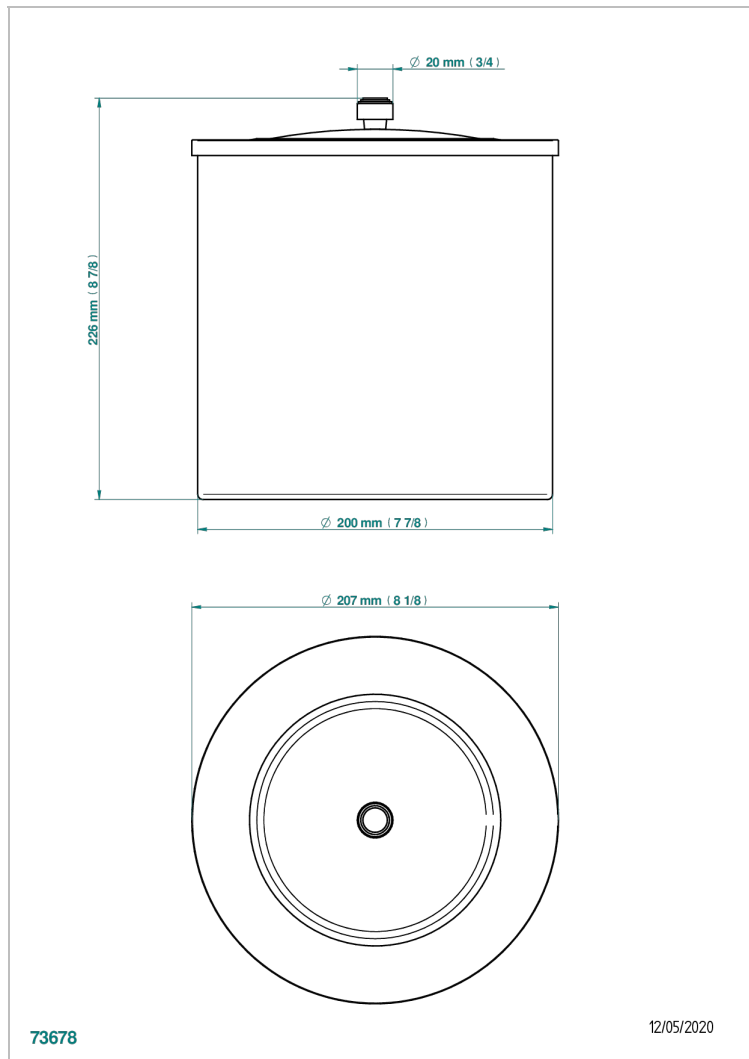

FAUBOURG PORCELANA BLANCA CON MANETAS

G2J-712CL

Papelera con tapa Ø 200 mm altura 215 mm

CARACTERÍSTICAS

- Faubourg porcelana blanca con manetas
- Papelera con tapa Ø 200 mm altura 215 mm

ACABADOS DISPONIBLES