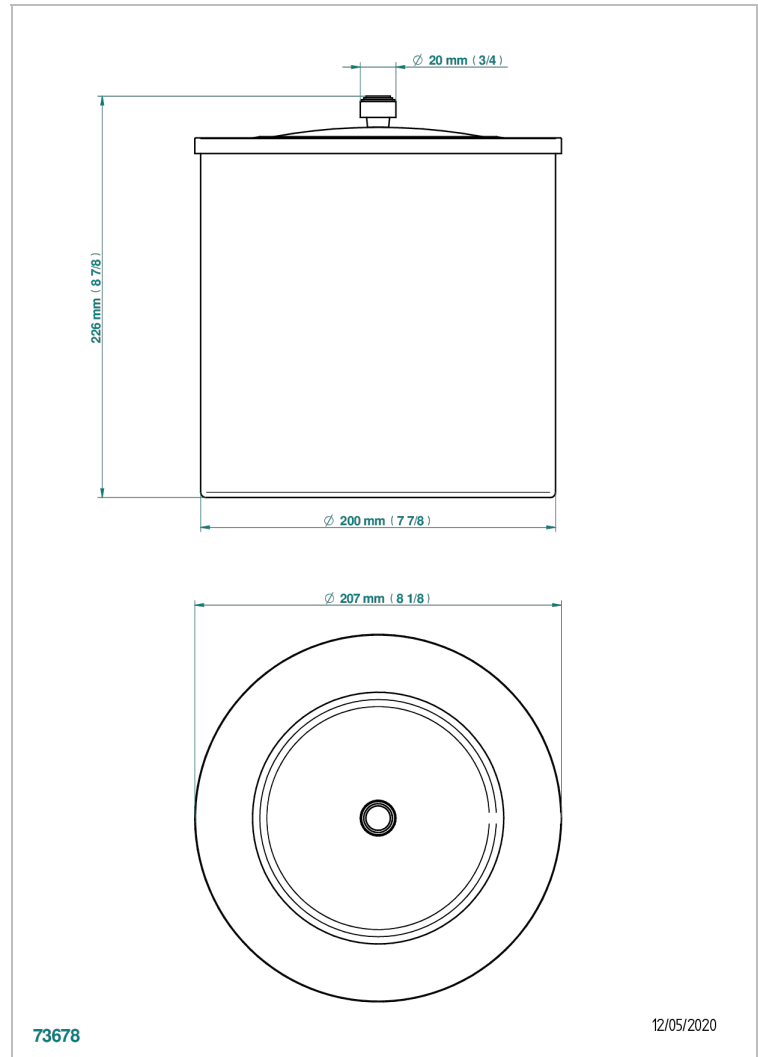

LE 9 NERO MARQUINA

G2I-712CL

Corbeille lisse avec couvercle Ø 200 mm hauteur 225 mm

THG[®]
PARIS

CARACTÉRISTIQUES

- Le 9 Nero Marquina
- Corbeille lisse avec couvercle Ø 200 mm hauteur 225 mm

FINITIONS DISPONIBLES