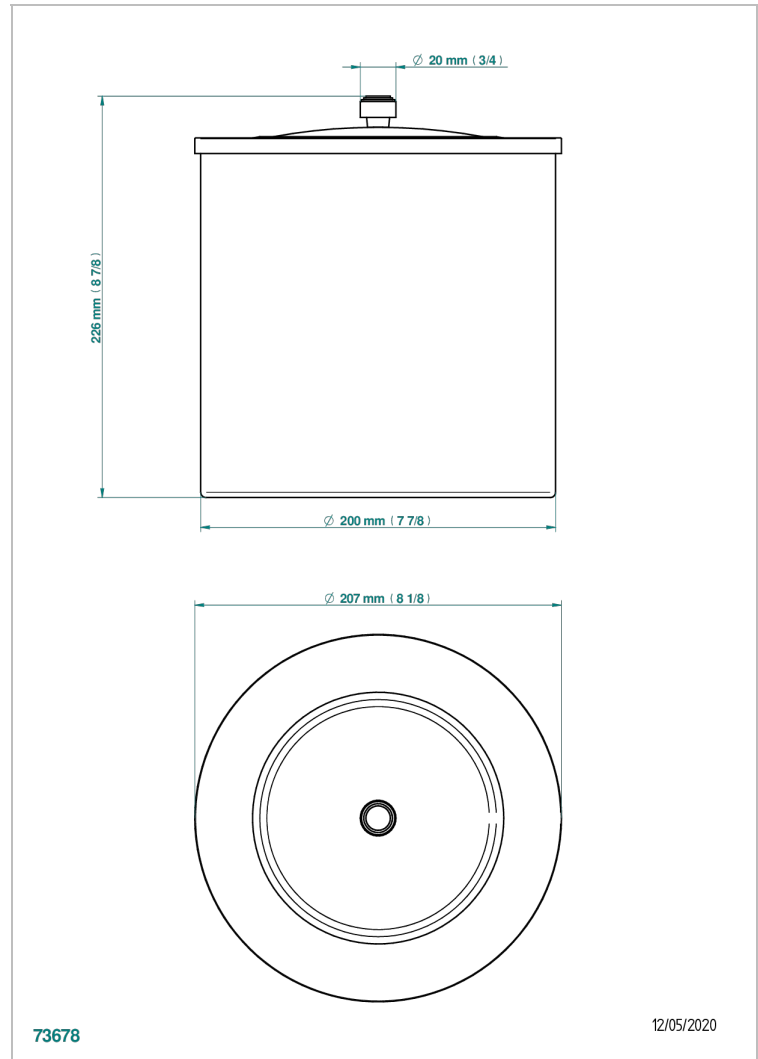

LE 9 NERO MARQUINA

G2I-712CL

Papelera con tapa Ø 200 mm altura 215 mm

THG[®]
PARIS

CARACTERÍSTICAS

- Le 9 Nero Marquina
- Papelera con tapa Ø 200 mm altura 215 mm

ACABADOS DISPONIBLES

Cerámica negra mate - D30
Cromo - A02
Cromo / dorado - G02
Cromo mate - C02
Dorado - F01
Dorado mate - F07