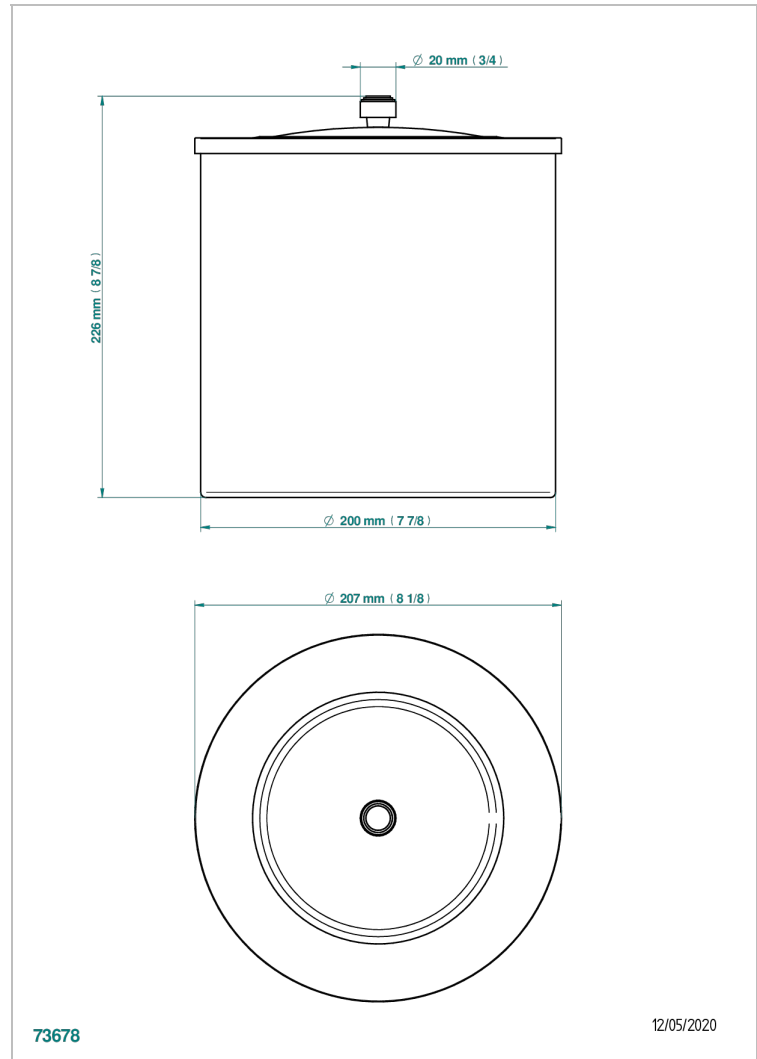

LE 9 NERO MARQUINA

G2I-712CL

Corbeille lisse avec couvercle Ø 200 mm hauteur 225 mm

THG[®]
PARIS

CARACTÉRISTIQUES

- Le 9 Nero Marquina
- Corbeille lisse avec couvercle Ø 200 mm hauteur 225 mm

FINITIONS DISPONIBLES