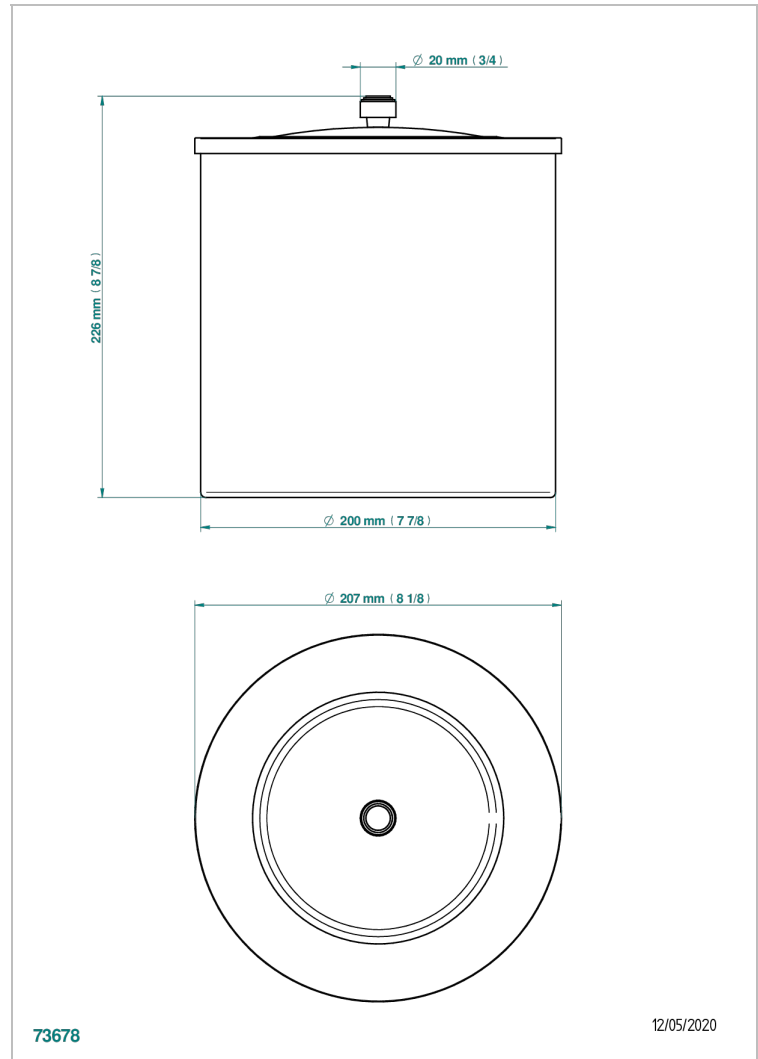

POMME CRISTAL LUSTRE OR

A46-712CL

Corbeille lisse avec couvercle Ø 200 mm hauteur 225 mm

THG[®]
PARIS

CARACTÉRISTIQUES

- Pomme Cristal lustré or
- Corbeille lisse avec couvercle Ø 200 mm hauteur 225 mm

FINITIONS DISPONIBLES