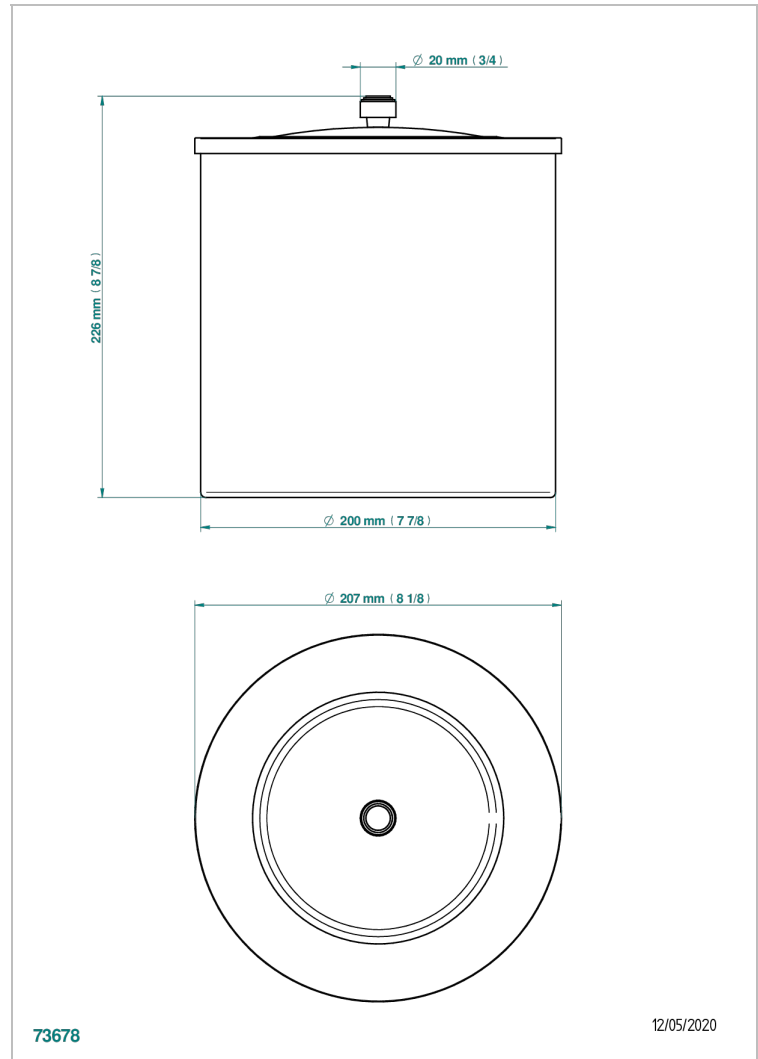

BAMBOU CRISTAL CLAIR

A35-712CL

Corbeille lisse avec couvercle Ø 200 mm hauteur 225 mm

THG[®]
PARIS

CARACTÉRISTIQUES

- BamboU Cristal clair
- Corbeille lisse avec couvercle Ø 200 mm hauteur 225 mm

FINITIONS DISPONIBLES