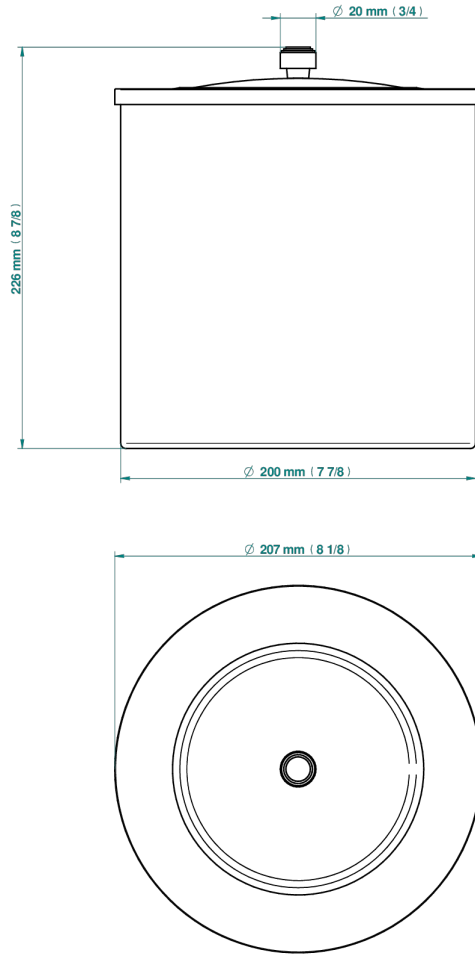

BAMBOU CRISTAL CLARO

A35-712CL

Papelera con tapa Ø 200 mm altura 215 mm

THG[®]
PARIS

73678

12/05/2020

CARACTERÍSTICAS

- Bamboou cristal claro
- Papelera con tapa Ø 200 mm altura 215 mm