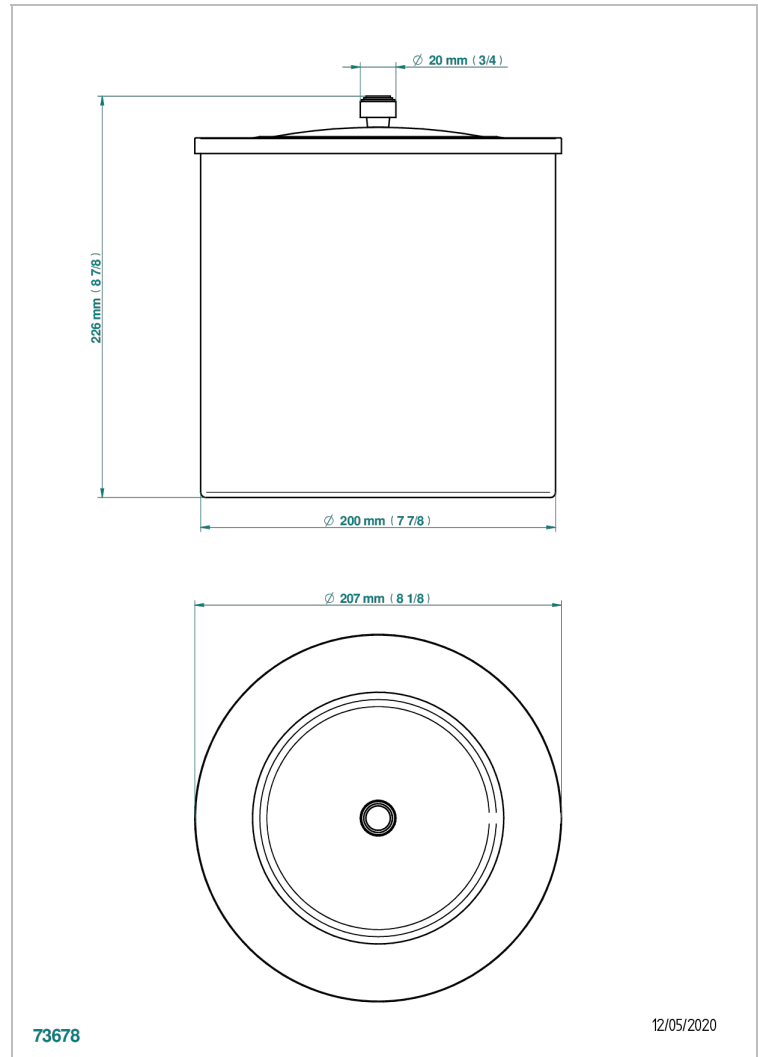

BAMBOU CRISTAL CLAIR

A35-712CL

Corbeille lisse avec couvercle Ø 200 mm hauteur 225 mm

THG[®]
PARIS

CARACTÉRISTIQUES

- BamboU Cristal clair
- Corbeille lisse avec couvercle Ø 200 mm hauteur 225 mm

FINITIONS DISPONIBLES