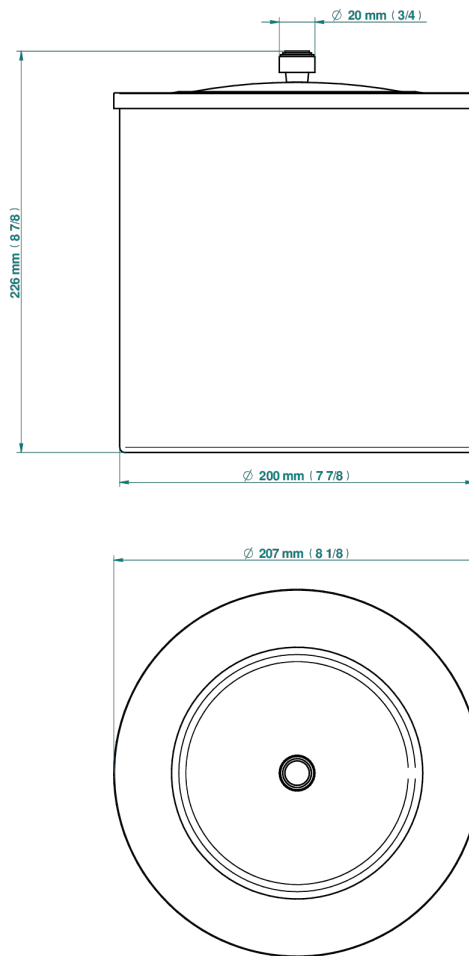

BAMBOU CRISTAL CLARO

A35-712CL

Papelera con tapa Ø 200 mm altura 215 mm

THG[®]
PARIS

73678

12/05/2020

CARACTERÍSTICAS

- Bamboou cristal claro
- Papelera con tapa Ø 200 mm altura 215 mm