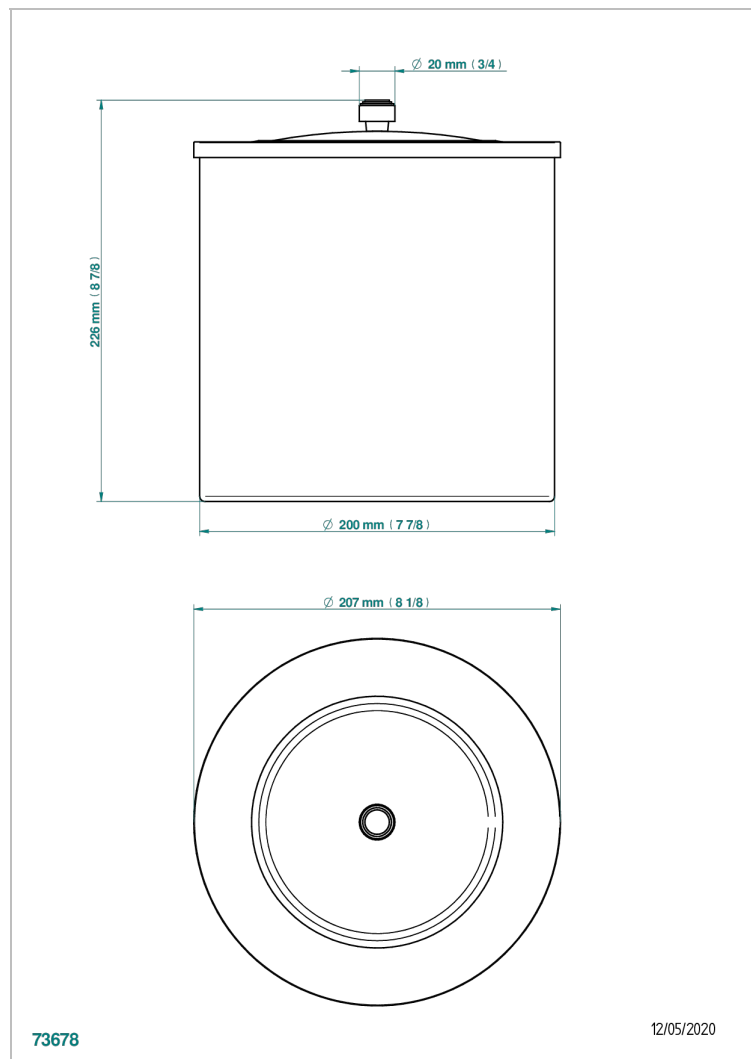

BAMBOU CRISTAL AMBRE

A34-712CL

Corbeille lisse avec couvercle Ø 200 mm hauteur 225 mm

THG[®]
PARIS

CARACTÉRISTIQUES

- BamboU Cristal Ambre
- Corbeille lisse avec couvercle Ø 200 mm hauteur 225 mm

FINITIONS DISPONIBLES