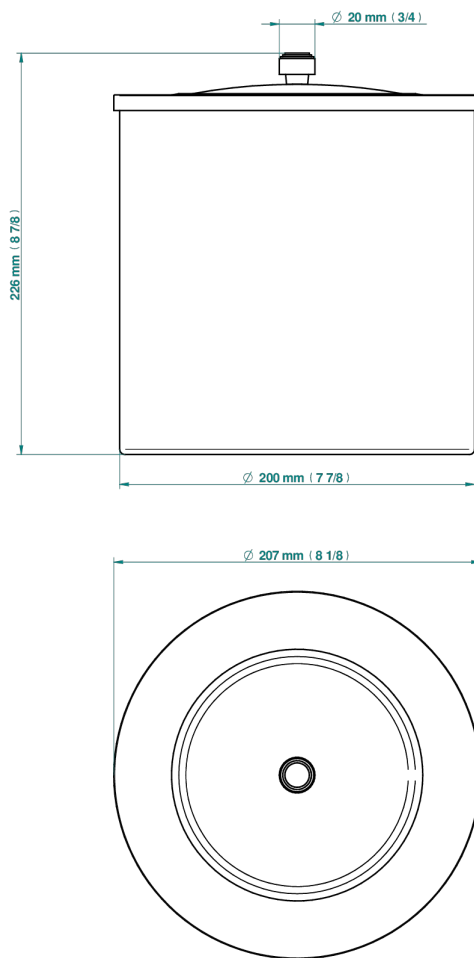

# BAMBOU CRISTAL AMBAR

A34-712CL

Papelera con tapa Ø 200 mm altura 215 mm

THG<sup>®</sup>  
PARIS

73678

12/05/2020

## CARACTERÍSTICAS

- Bamboou cristal Ambar
- Papelera con tapa Ø 200 mm altura 215 mm