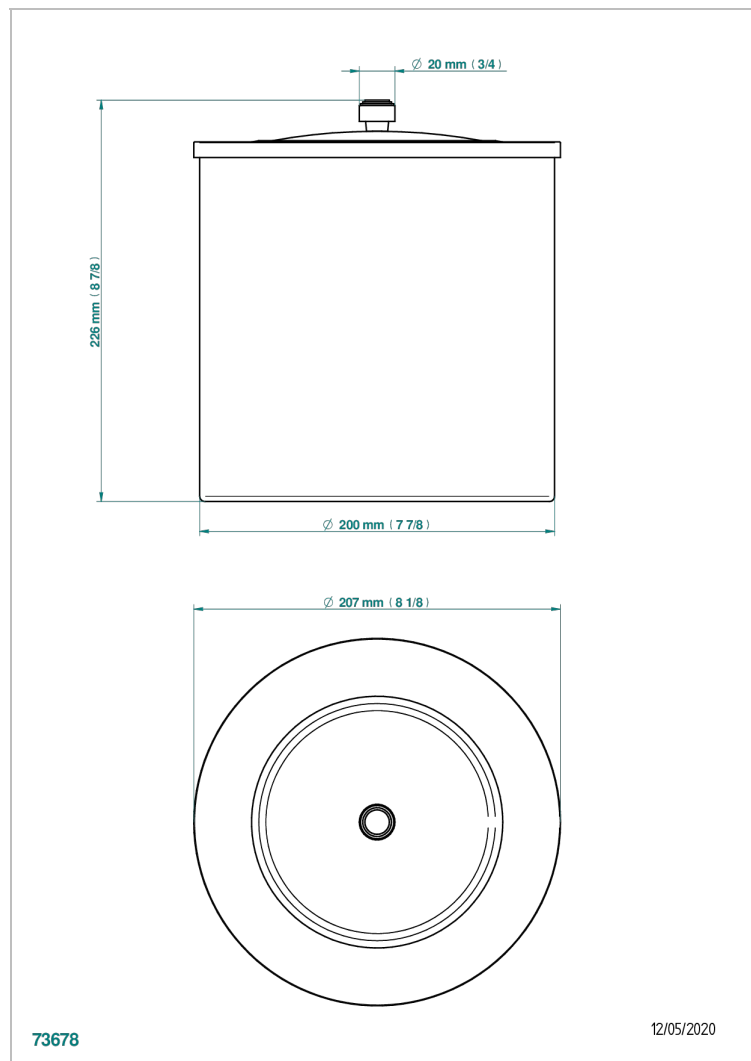

BAMBOU CRISTAL NEGRO

A33-712CL

Papelera con tapa Ø 200 mm altura 215 mm

THG[®]
PARIS

CARACTERÍSTICAS

- Bamboou cristal negro
- Papelera con tapa Ø 200 mm altura 215 mm

ACABADOS DISPONIBLES

Bronce claro - D01
Cerámica negra mate - D30
Cobre viejo mate - H07
Cromo - A02
Cromo / dorado - G02
Cromo mate - C02