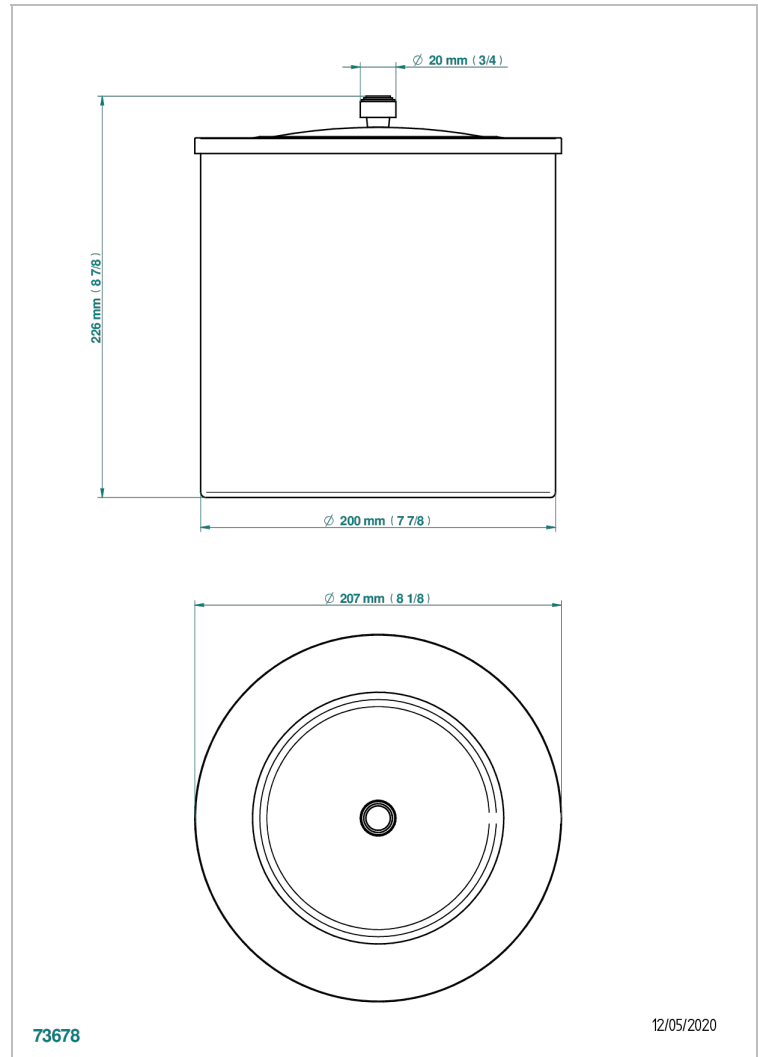

BAMBOU CRISTAL NOIR

A33-712CL

Corbeille lisse avec couvercle Ø 200 mm hauteur 225 mm

THG[®]
PARIS

CARACTÉRISTIQUES

- BamboU Cristal noir
- Corbeille lisse avec couvercle Ø 200 mm hauteur 225 mm

FINITIONS DISPONIBLES