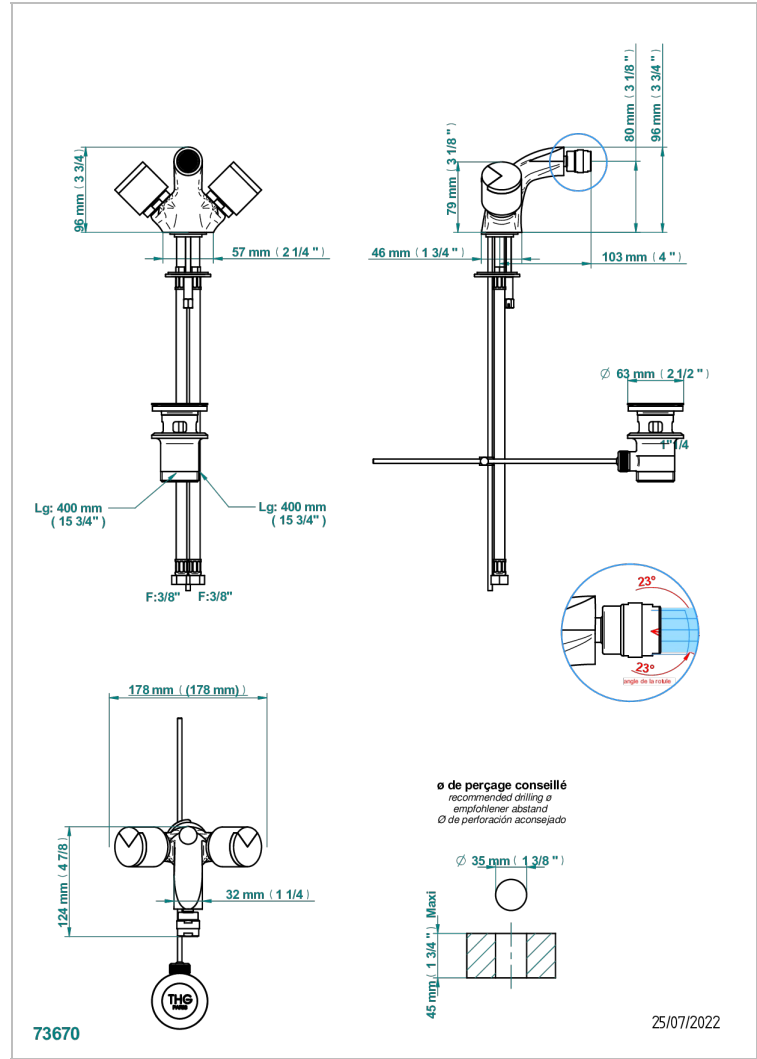

LE 9 NERO MARQUINA

G2I-3202

Mélangeur de bidet monotrou, à rotule avec vidage

THG[®]
PARIS

CARACTÉRISTIQUES

- ACS : 17ACCLY613
- NF : NF EN 200 - IA - Chrome

CERTIFICATIONS

FINITIONS DISPONIBLES