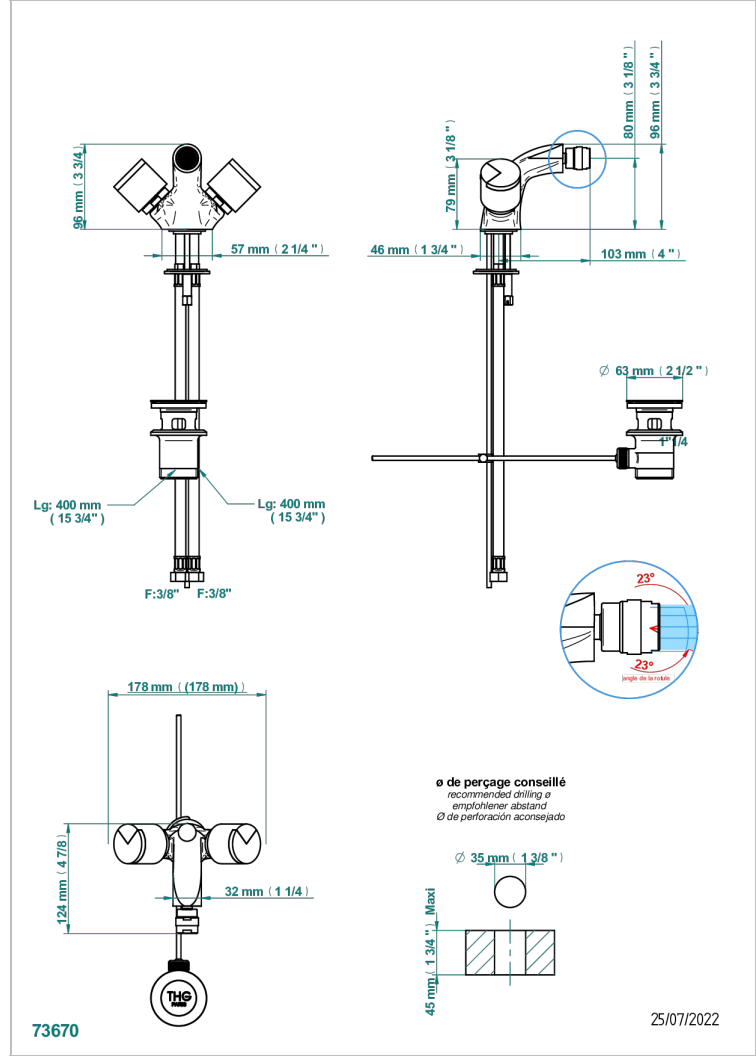

# LE 9 NERO MARQUINA

G2I-3202

1-hole bidet mixer with swivel jet handshower with waste

THG<sup>®</sup>  
PARIS

## CHARACTERISTIC

- ACS : 17ACCLY613
- NF : NF EN 200 - IA - Chrome