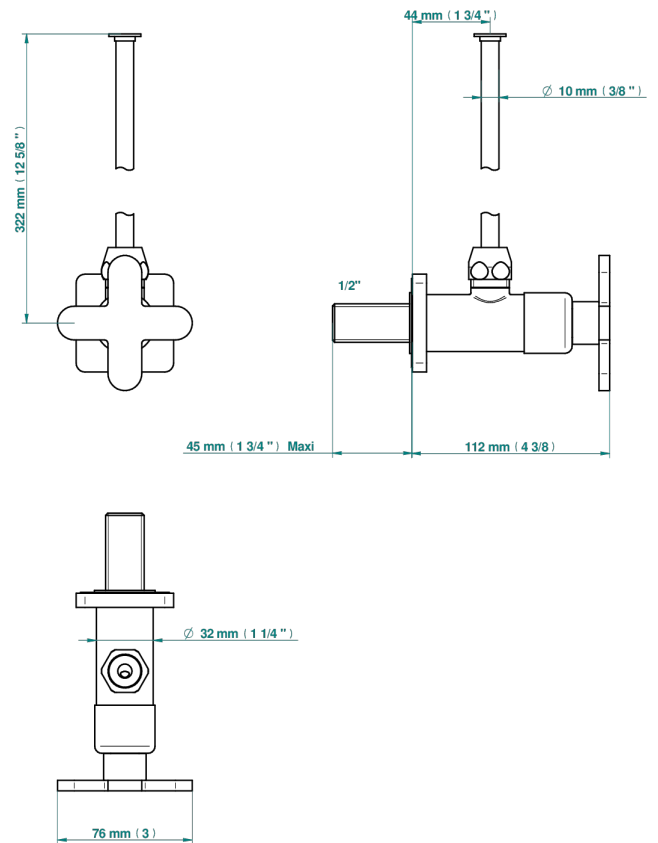

# PROFIL, METALL

A6A-181/S

Eckventil 1/2" mit Schubrosette und 30 cm Kupferrohr

THG<sup>®</sup>  
PARIS

73669

07/05/2020

## EIGENSCHAFTEN

- Profil, Metall
- Eckventil 1/2" mit Schubrosette und 30 cm Kupferrohr