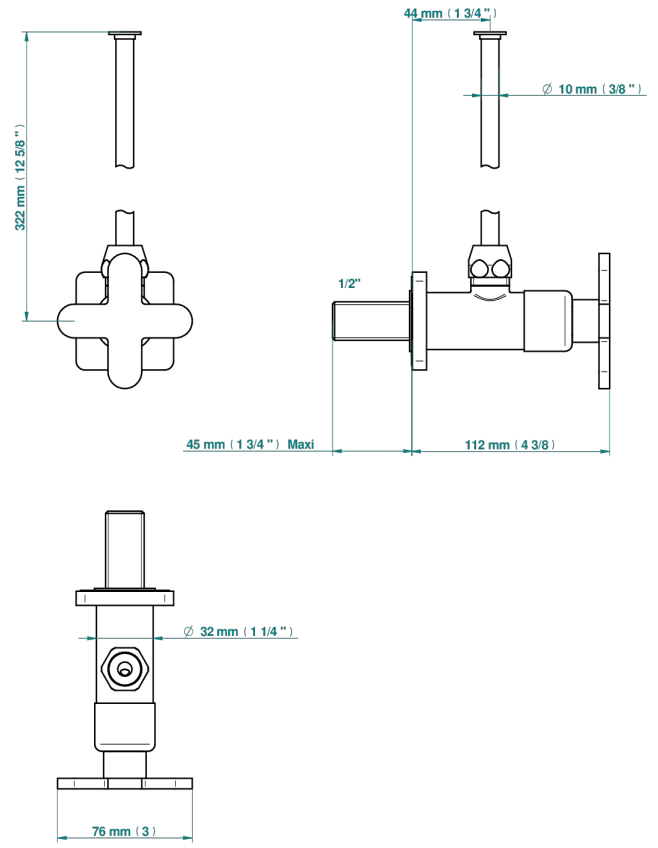

PROFIL METAL

A6A-181/S

Llave de escuadra 1/2" con tubo de 30 cm con mando de estilo

THG[®]
PARIS

73669

07/05/2020

CARACTERÍSTICAS

- Perfil metal
- Llave de escuadra 1/2" con tubo de 30 cm con mando de estilo