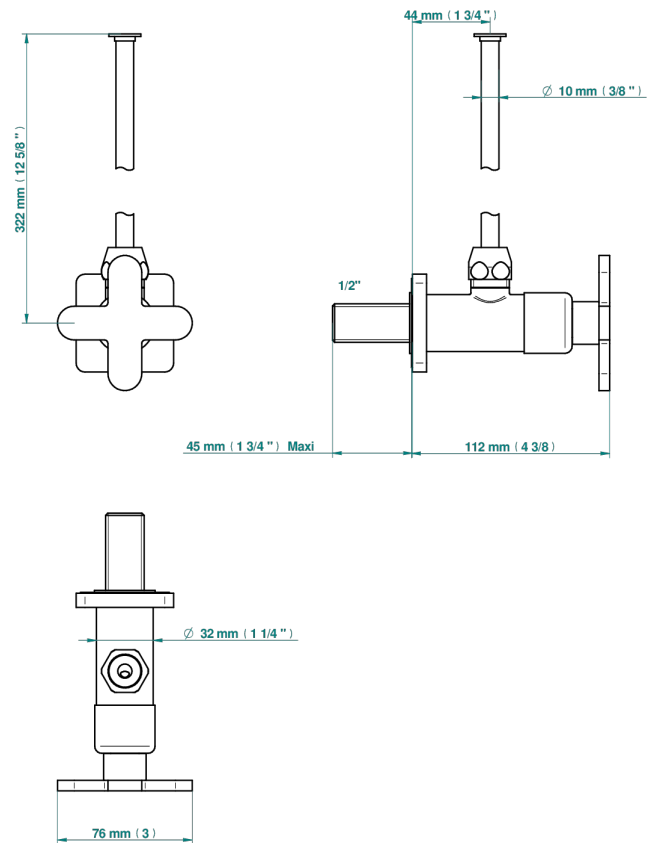

PROFIL, METALL

A6A-181/S

Eckventil 1/2" mit Schubrosette und 30 cm Kupferrohr

THG[®]
PARIS

73669

07/05/2020

EIGENSCHAFTEN

- Profil, Metall
- Eckventil 1/2" mit Schubrosette und 30 cm Kupferrohr

VERFÜGBARE OBERFLÄCHEN

Altnickel - H28
Blassgold - F30
Blassgold matt unlackiert - F31
Bronze hell - D01
Chrom - A02
Chrom / gold - G02

Chrom matt - C02
Gold - F01
Gold matt - F07
Kupfer altrot matt lackiert - H07
Mattschwarz keramik - D30
Nickel matt - C01