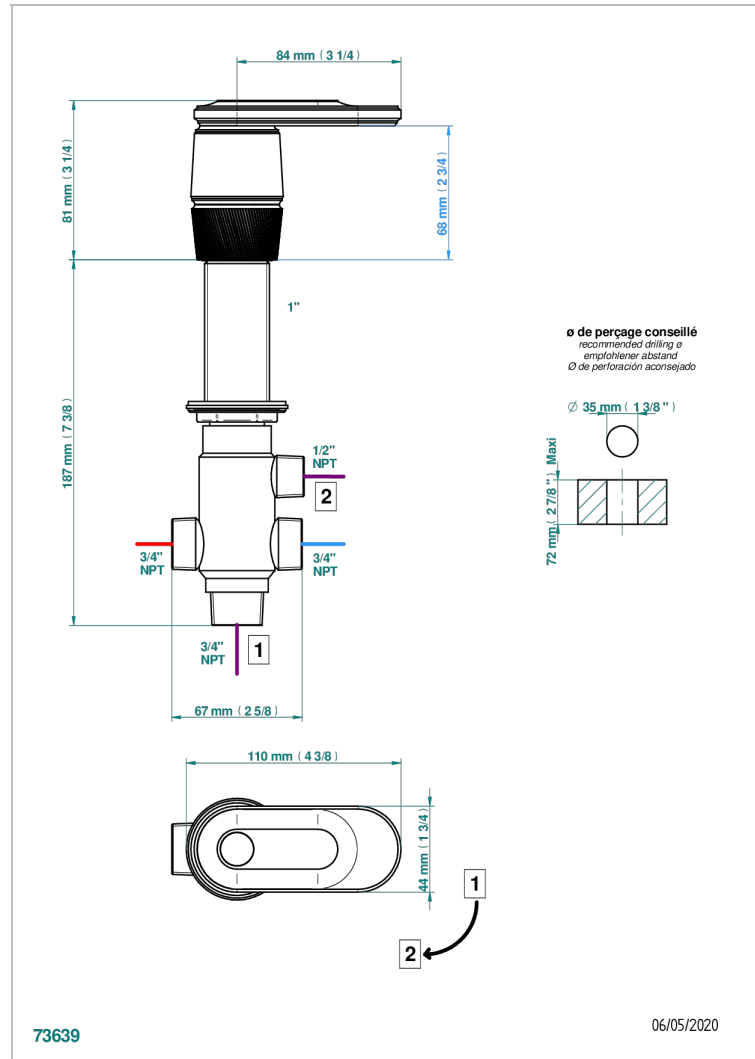

CORVAIR FIOR DI BOSCO WITH LEVER

U8L-50/4/VG

Rim mounted 4 way diverter : 2 inlets and 2 outlets

CHARACTERISTIC

- Corvaire Fior di Bosco with lever
- Rim mounted 4 way diverter : 2 inlets and 2 outlets

TECHNICAL SPECS

- Recommandé : 3 bars (max. 5 bars) - Advised : 43,5 psi (max. 72 psi)
- débit sortie Douchette 1/2 : 50 l/min à 3 bars - fonction 1/2 : 13,2 gpm at 43.5 psi
- débit sortie Bec 3/4 : 70 l/min - fonction 3/4 : 18,5 gpm at 43.5 psi