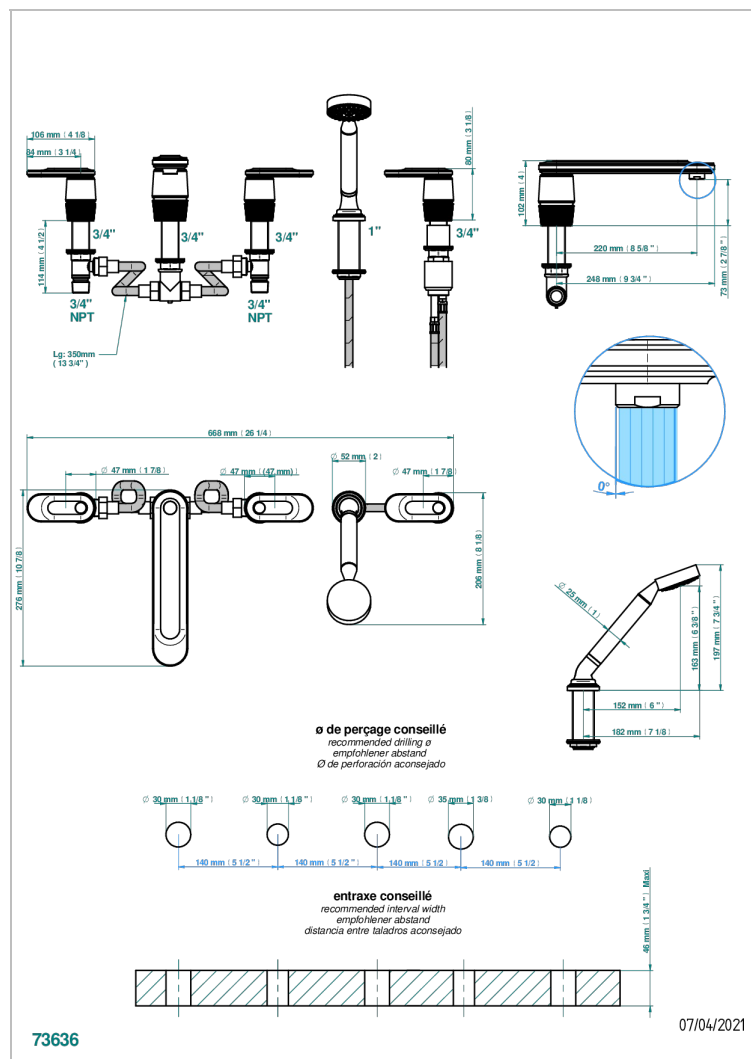

CORVAIR FIOR DI BOSCO A MANETTES

U8L-1132SGUS

Bain douche 5 trous avec bec super goliath, 2 côtés sur gorge 3/4", et douchette sur gorge alimentée par mitigeur à cartouche progressive, standard américain

CARACTÉRISTIQUES

- Corvaire Fior di Bosco à manettes
- Bain douche 5 trous avec bec super goliath, 2 côtés sur gorge 3/4", et douchette sur gorge alimentée par mitigeur à cartouche progressive, standard américain

SPÉCIFICATIONS TECHNIQUES

- Recommandé : 3 bars (max. 5 bars) - Advised : 43,5 psi (max. 72 psi)
- Bec : 35 l/min à 3 bars - Douchette : 9,5 l/min à 3 bars
- Spout : 9.26 gpm at 43.5 psi - Handshower : 2.5 gpm at 43.5 psi