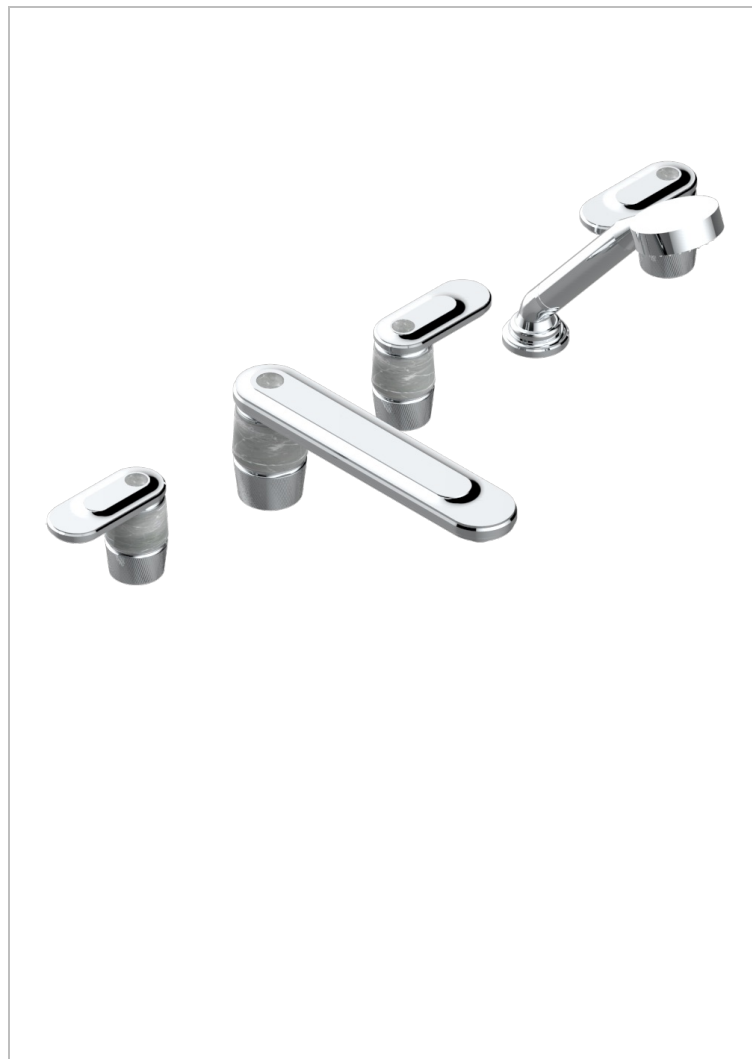

CORVAIR FIOR DI BOSCO A MANETTES

U8L-1132SGUS

Bain douche 5 trous avec bec super goliath, 2 côtés sur gorge 3/4", et douchette sur gorge alimentée par mitigeur à cartouche progressive, standard américain

CARACTÉRISTIQUES

- Corvaire Fior di Bosco à manettes
- Bain douche 5 trous avec bec super goliath, 2 côtés sur gorge 3/4", et douchette sur gorge alimentée par mitigeur à cartouche progressive, standard américain

FINITIONS DISPONIBLES

Bronze clair - D01
Chromé - A02
Chromé mat - C02
Doré brillant - F01
Doré mat - F07
Nickel brillant - B01

Nickel mat - C01
Noir mat céramique - D30
Or pâle - F30
Or pâle mat - F31
Pvd blush - H62
Pvd blush mat - H60