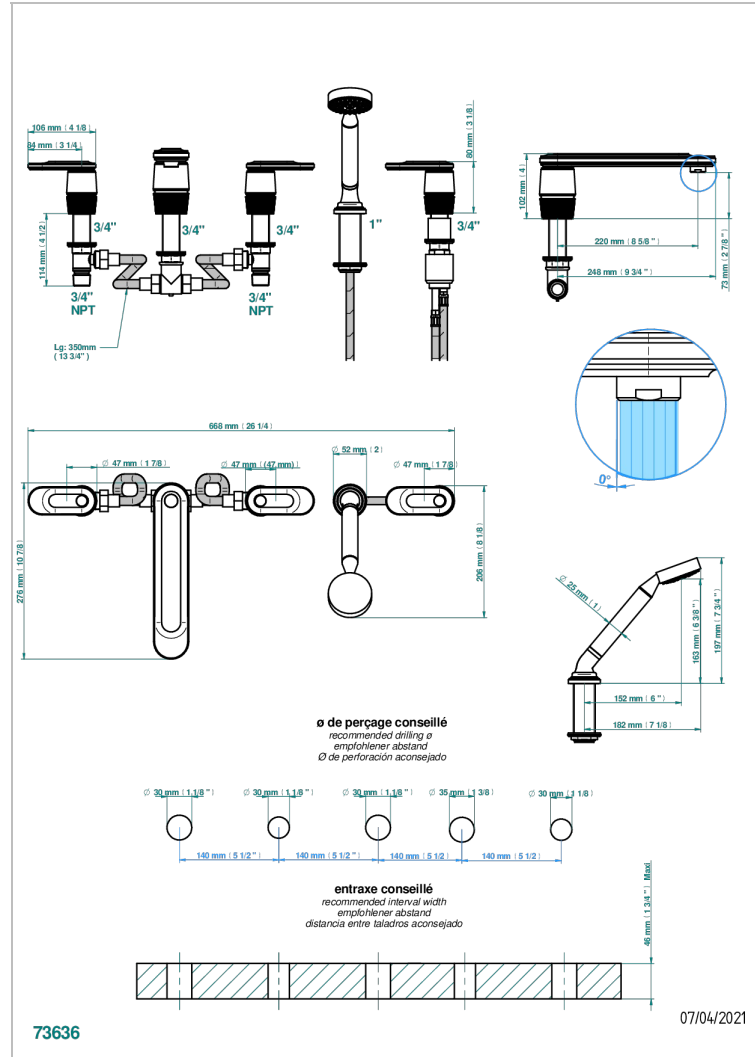

CORVAIR FIOR DI BOSCO CON MANETAS

U8L-1132SGUS

Bain douche 5 trous avec bec super goliath, 2 côtés sur gorge 3/4", et douchette sur gorge alimentée par mitigeur à cartouche progressive, standard américain

CARACTERÍSTICAS

- Corvoir Fior di Bosco con manetas
- Bain douche 5 trous avec bec super goliath, 2 côtés sur gorge 3/4", et douchette sur gorge alimentée par mitigeur à cartouche progressive, standard américain

ESPECIFICACIONES TÉCNICAS

- Recommandé : 3 bars (max. 5 bars) - Advised : 43,5 psi (max. 72 psi)
- Bec : 35 l/min à 3 bars - Douchette : 9,5 l/min à 3 bars
- Spout : 9.26 gpm at 43.5 psi - Handshower : 2.5 gpm at 43.5 psi