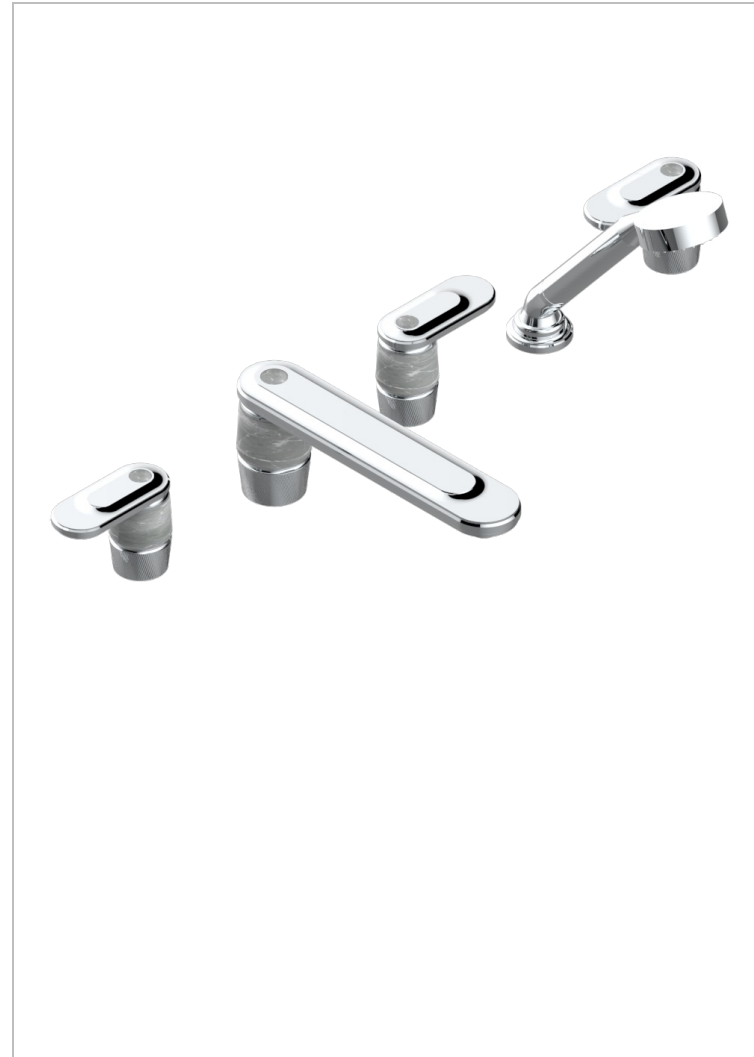

CORVAIR FIOR DI BOSCO CON MANETAS

U8L-1132SGUS

Bain douche 5 trous avec bec super goliath, 2 côtés sur gorge 3/4", et douchette sur gorge alimentée par mitigeur à cartouche progressive, standard américain

CARACTERÍSTICAS

- Corvoir Fior di Bosco con manetas
- Bain douche 5 trous avec bec super goliath, 2 côtés sur gorge 3/4", et douchette sur gorge alimentée par mitigeur à cartouche progressive, standard américain

ACABADOS DISPONIBLES

Bronce claro - D01
Cerámica negra mate - D30
Cromo - A02
Cromo mate - C02
Dorado - F01
Dorado mate - F07

Dorado pálido - F30
Dorado pálido mate (sin barniz) - F31
Níquel - B01
Níquel mate - C01
Pvd blush - H62
Pvd blush mate - H60