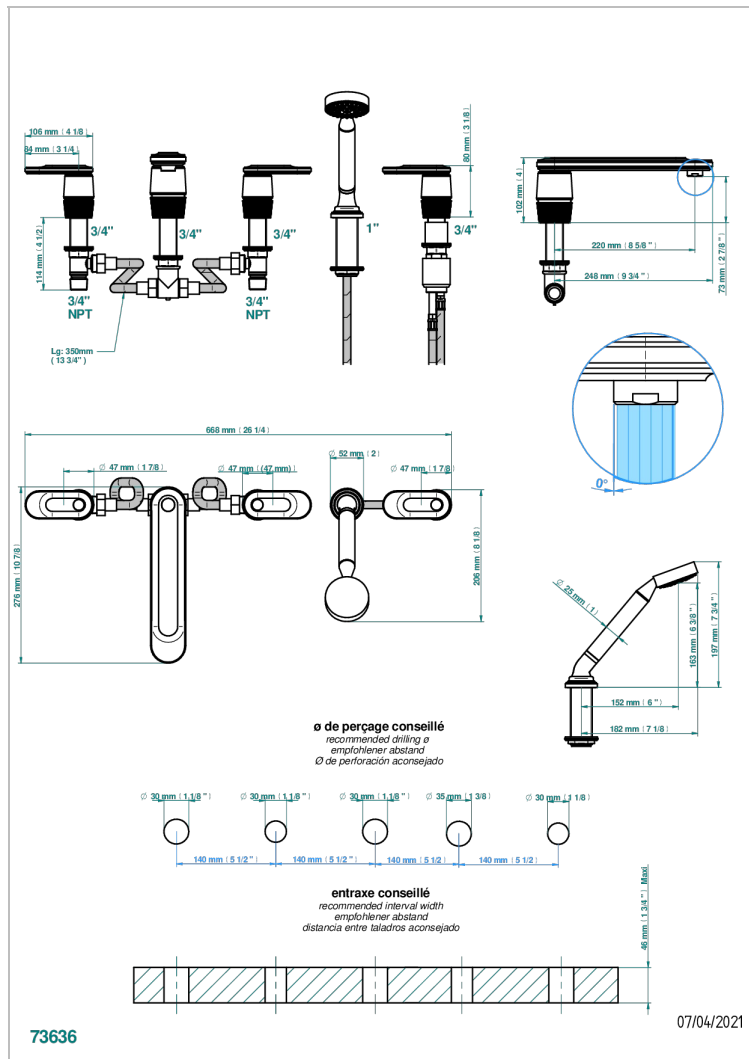

CORVAIR FIOR DI BOSCO A MANETTES

U8L-1132SG

Bain douche 5 trous avec bec super goliath, 2 côtés sur gorge 3/4", et douchette sur gorge alimentée par mitigeur à cartouche progressive

CARACTÉRISTIQUES

- Corvaire Fior di Bosco à manettes
- Bain douche 5 trous avec bec super goliath, 2 côtés sur gorge 3/4", et douchette sur gorge alimentée par mitigeur à cartouche progressive

SPÉCIFICATIONS TECHNIQUES

- Recommandé : 3 bars (max. 5 bars) - Advised : 43,5 psi (max. 72 psi)
- Bec : 35 l/min à 3 bars - Douchette : 9,5 l/min à 3 bars
- Spout : 9.26 gpm at 43.5 psi - Handshower : 2.5 gpm at 43.5 psi