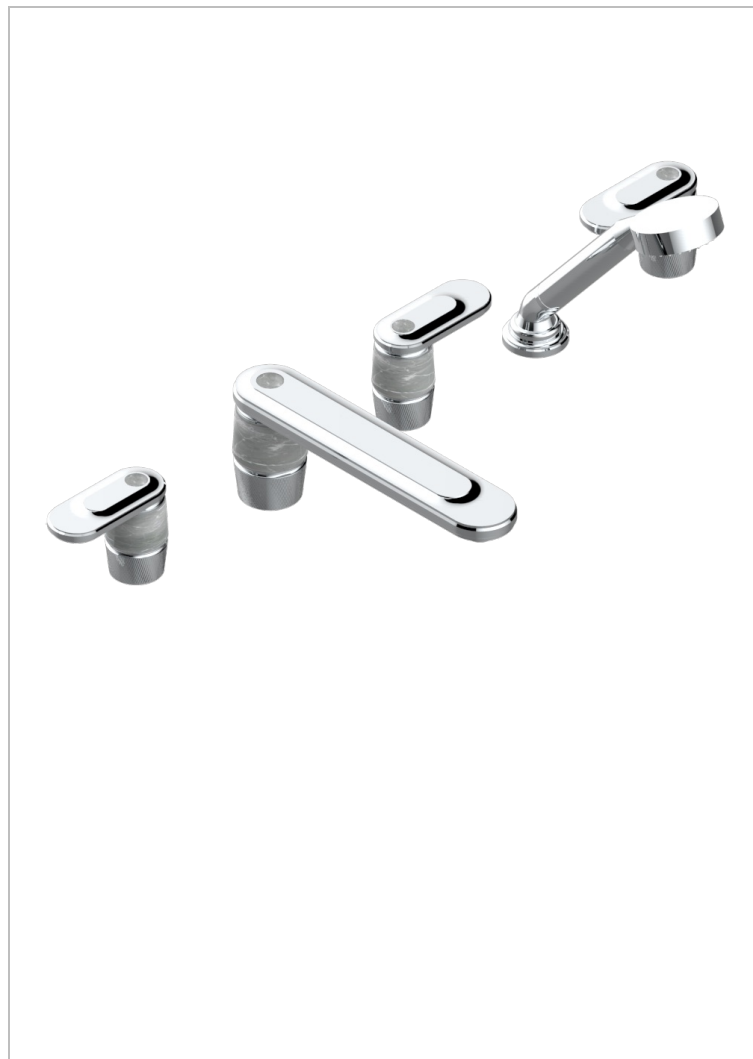

# CORVAIR FIOR DI BOSCO CON MANETAS

U8L-1132SG

Bateria baÑo/ducha para encimera con caÑo super goliath, 2 llaves de paso de 3/4", y una teleducha con un monomando de peluqueria con cartucho progresivo

## CARACTERÍSTICAS

- Corvoir Fior di Bosco con manetas
- Bateria baÑo/ducha para encimera con caÑo super goliath, 2 llaves de paso de 3/4", y una teleducha con un monomando de peluqueria con cartucho progresivo

## ACABADOS DISPONIBLES

Bronce claro - D01  
Cerámica negra mate - D30  
Cromo - A02  
Cromo mate - C02  
Dorado - F01  
Dorado mate - F07

Dorado pálido - F30  
Dorado pálido mate (sin barniz) - F31  
Niquel - B01  
Niquel mate - C01  
Pvd blush - H62  
Pvd blush mate - H60