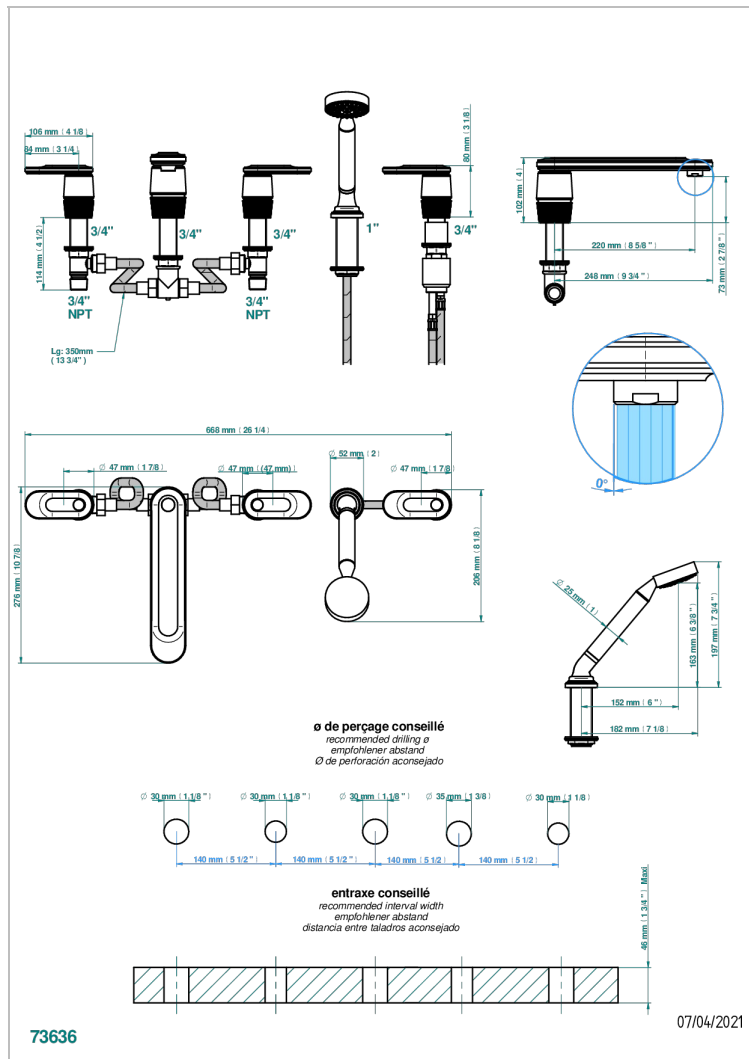

# CORVAIR FIOR DI BOSCO CON MANETAS

U8L-1132SG

Bateria baÑo/ducha para encimera con caÑo super goliath, 2 llaves de paso de 3/4", y una teleducha con un monomando de peluqueria con cartucho progresivo

## CARACTERÍSTICAS

- Corvoir Fior di Bosco con manetas
- Bateria baÑo/ducha para encimera con caÑo super goliath, 2 llaves de paso de 3/4", y una teleducha con un monomando de peluqueria con cartucho progresivo

## ESPECIFICACIONES TÉCNICAS

- Recommandé : 3 bars (max. 5 bars) - Advised : 43,5 psi (max. 72 psi)
- Bec : 35 l/min à 3 bars - Douchette : 9,5 l/min à 3 bars
- Spout : 9.26 gpm at 43.5 psi - Handshower : 2.5 gpm at 43.5 psi