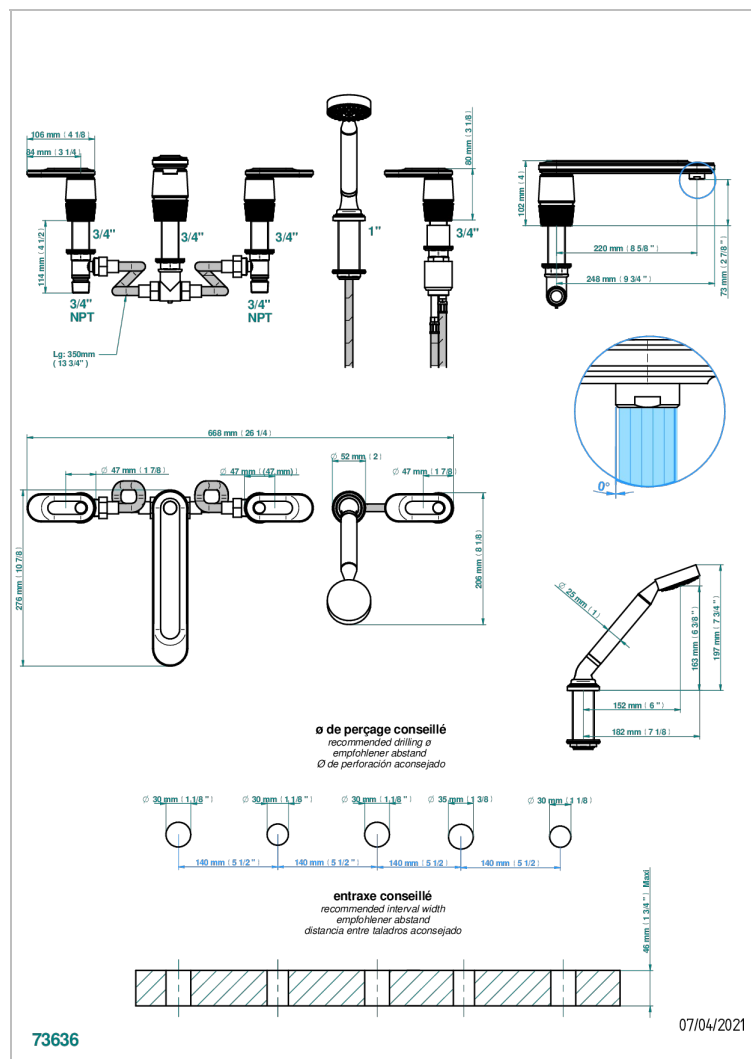

CORVAIR FIOR DI BOSCO MIT HEBEL

U8L-1132SG

Wannen Batterie mit Einhandmischer Wannenkombination mit Super goliath Einlauf , 2 x Einbau-Ventile DN 20, Einloch-Einhandmischer mit ausziehbare Brausegarnitur

EIGENSCHAFTEN

- Corvoir Fior di Bosco mit Hebel
- Wannen Batterie mit Einhandmischer Wannenkombination mit Super goliath Einlauf , 2 x Einbau-Ventile DN 20, Einloch-Einhandmischer mit ausziehbare Brausegarnitur

TECHNISCHE DATEN

- Recommandé : 3 bars (max. 5 bars) - Advised : 43,5 psi (max. 72 psi)
- Bec : 35 l/min à 3 bars - Douchette : 9,5 l/min à 3 bars
- Spout : 9.26 gpm at 43.5 psi - Handshower : 2.5 gpm at 43.5 psi