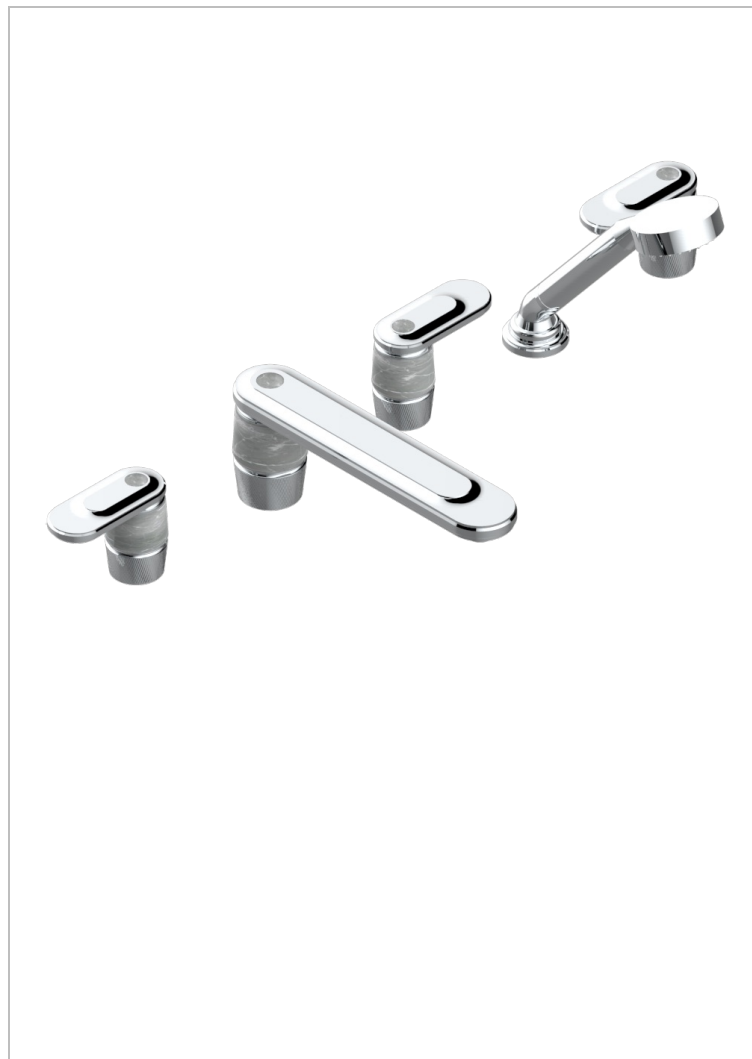

CORVAIR FIOR DI BOSCO MIT HEBEL

U8L-1132SG

Wannen Batterie mit Einhandmischer Wannenkombination mit Super goliath Einlauf , 2 x Einbau-Ventile DN 20, Einloch-Einhandmischer mit ausziehbare Brausegarnitur

EIGENSCHAFTEN

- Corvoir Fior di Bosco mit Hebel
- Wannen Batterie mit Einhandmischer Wannenkombination mit Super goliath Einlauf , 2 x Einbau-Ventile DN 20, Einloch-Einhandmischer mit ausziehbare Brausegarnitur