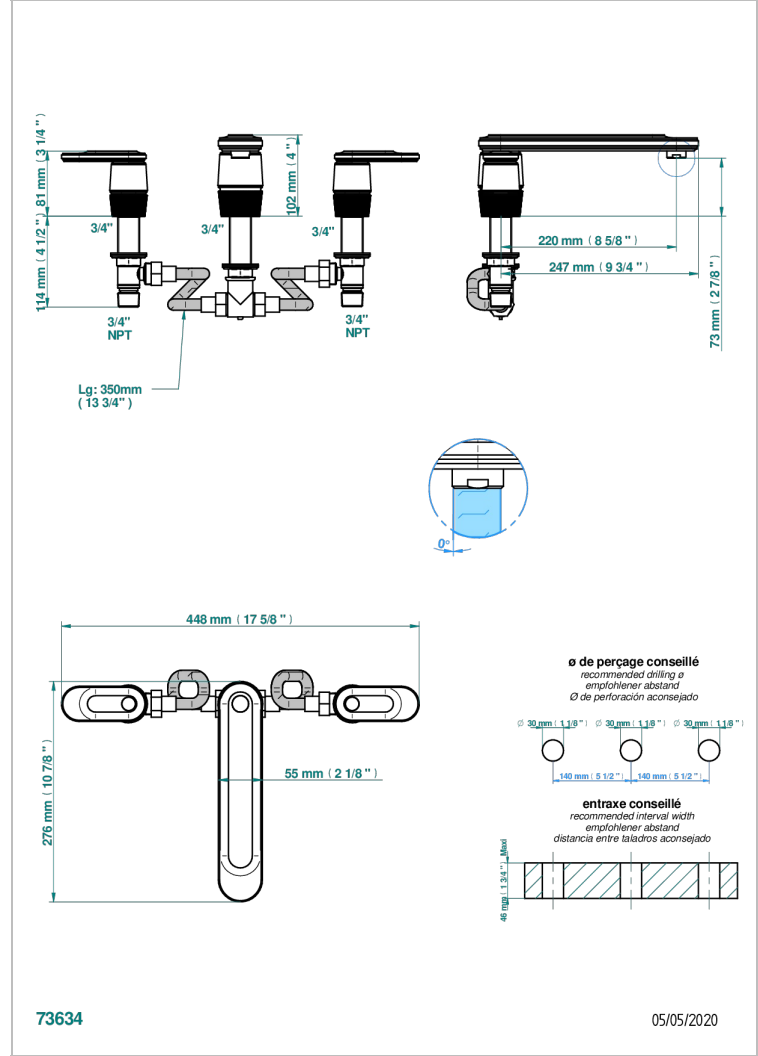

CORVAIR FIOR DI BOSCO A MANETTES

U8L-25SGUS

THG
PARIS

Mélangeur de bain simple sur gorge avec bec super goliath - standard américain -

CARACTÉRISTIQUES

- Corvaire Fior di Bosco à manettes
- Mélangeur de bain simple sur gorge avec bec super goliath - standard américain -

SPECIFICATIONS TECHNIQUES

- Recommandé : 3 bars (max. 5 bars) - Advised : 43,5 psi (max. 72 psi)
- Bec : 35 l/min à 3 bars
- Spout : 9.26 gpm at 43.5 psi

FINITIONS DISPONIBLES

Bronze clair - D01
Chromé - A02
Chromé mat - C02
Doré brillant - F01
Doré mat - F07
Nickel brillant - B01