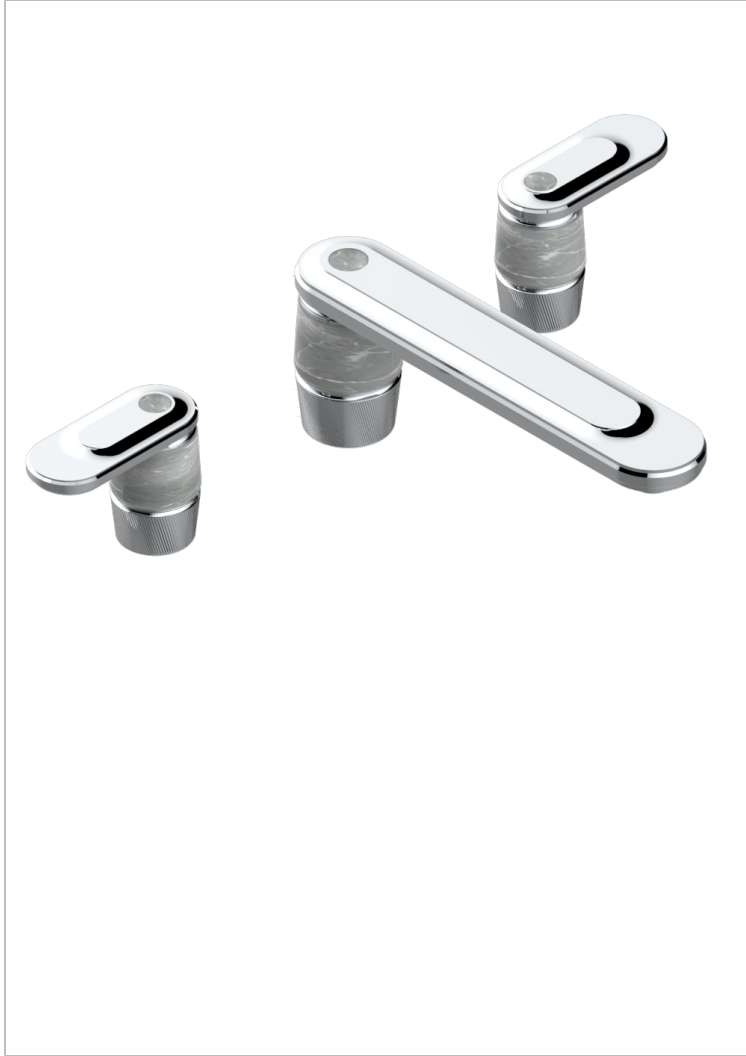

CORVAIR FIOR DI BOSCO A MANETTES

U8L-25SGUS

THG
PARIS

Mélangeur de bain simple sur gorge avec bec super goliath - standard américain -

CARACTÉRISTIQUES

- Corvaire Fior di Bosco à manettes
- Mélangeur de bain simple sur gorge avec bec super goliath - standard américain -

SPECIFICATIONS TECHNIQUES

- Recommandé : 3 bars (max. 5 bars) - Advised : 43,5 psi (max. 72 psi)
- Bec : 35 l/min à 3 bars
- Spout : 9.26 gpm at 43.5 psi

FINITIONS DISPONIBLES

Bronze clair - D01
Chromé - A02
Chromé mat - C02
Doré brillant - F01
Doré mat - F07
Nickel brillant - B01

Nickel mat - C01
Noir mat céramique - D30
Or pâle - F30
Or pâle mat - F31
Pvd blush - H62
Pvd blush mat - H60

Pvd couleur bronze brown - F33
Pvd couleur bronze brown - mat - F34
Pvd couleur doré - H52
Pvd couleur doré mat - H53
Pvd couleur laiton - H49
Pvd couleur laiton mat - H50