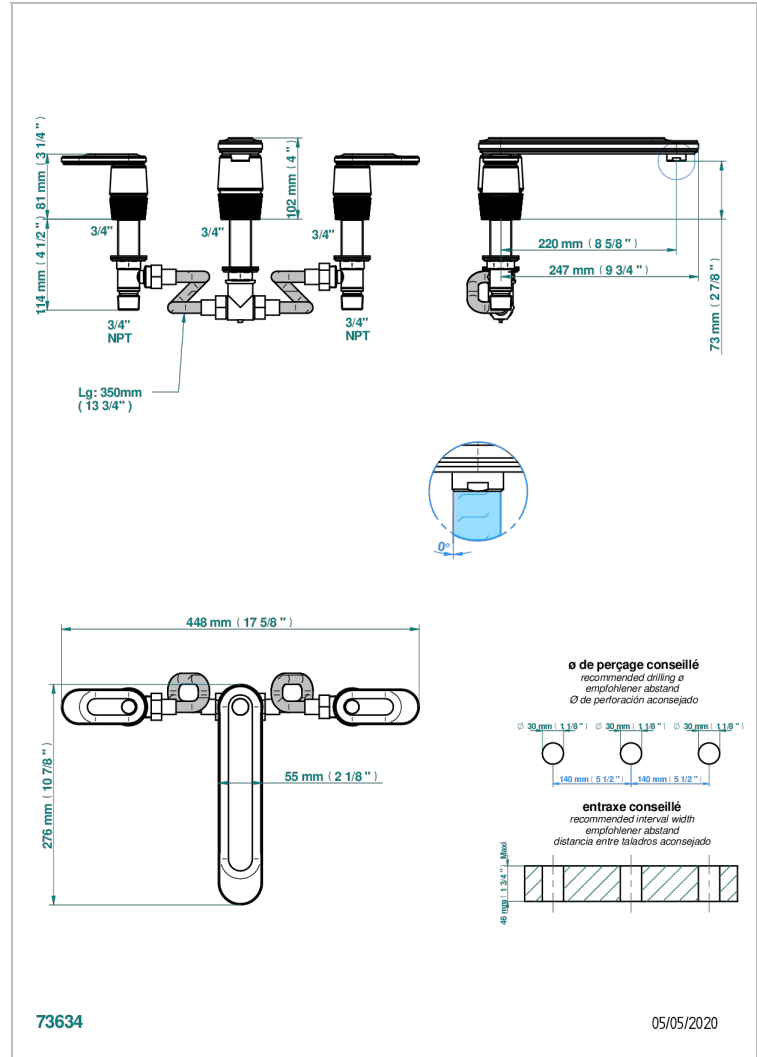

# CORVAIR FIOR DI BOSCO CON MANETAS

U8L-25SGUS

Mélangeur de bain simple sur gorge avec bec super goliath - standard américain -

## CARACTERÍSTICAS

- Corvaire Fior di Bosco con manetas
- Mélangeur de bain simple sur gorge avec bec super goliath - standard américain -

## ESPECIFICACIONES TÉCNICAS

- Reconnmandé : 3 bars (max. 5 bars) - Advised : 43,5 psi (max. 72 psi)
- Bec : 35 l/min à 3 bars
- Spout : 9.26 gpm at 43.5 psi