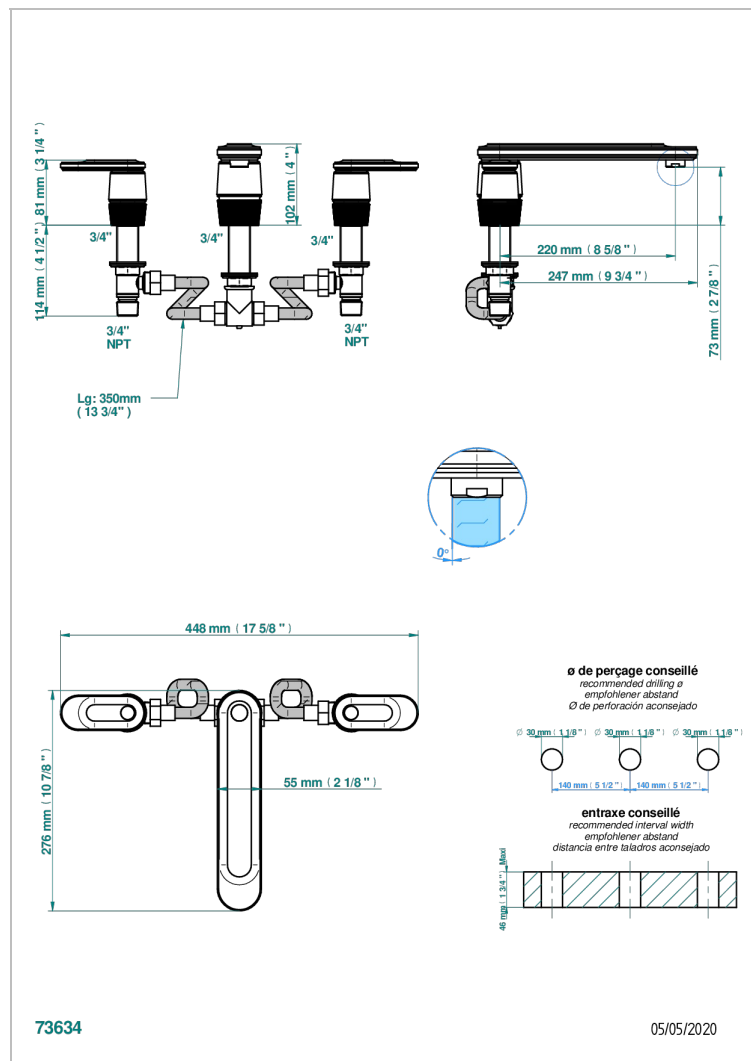

CORVAIR FIOR DI BOSCO CON MANETAS

THG[®]
PARIS

U8L-25SG

Batería 3 agujeros de bañera, caño super goliath

CARACTERÍSTICAS

- ACS : 18ACCLY403
- NF : NF EN 200 - IID/A - Chrome

ESPECIFICACIONES TÉCNICAS

- Recommandé : 3 bars (max. 5 bars) - Advised : 43,5 psi (max. 72 psi)
- Bec : 35 l/min à 3 bars
- Spout : 9.26 gpm at 43.5 psi