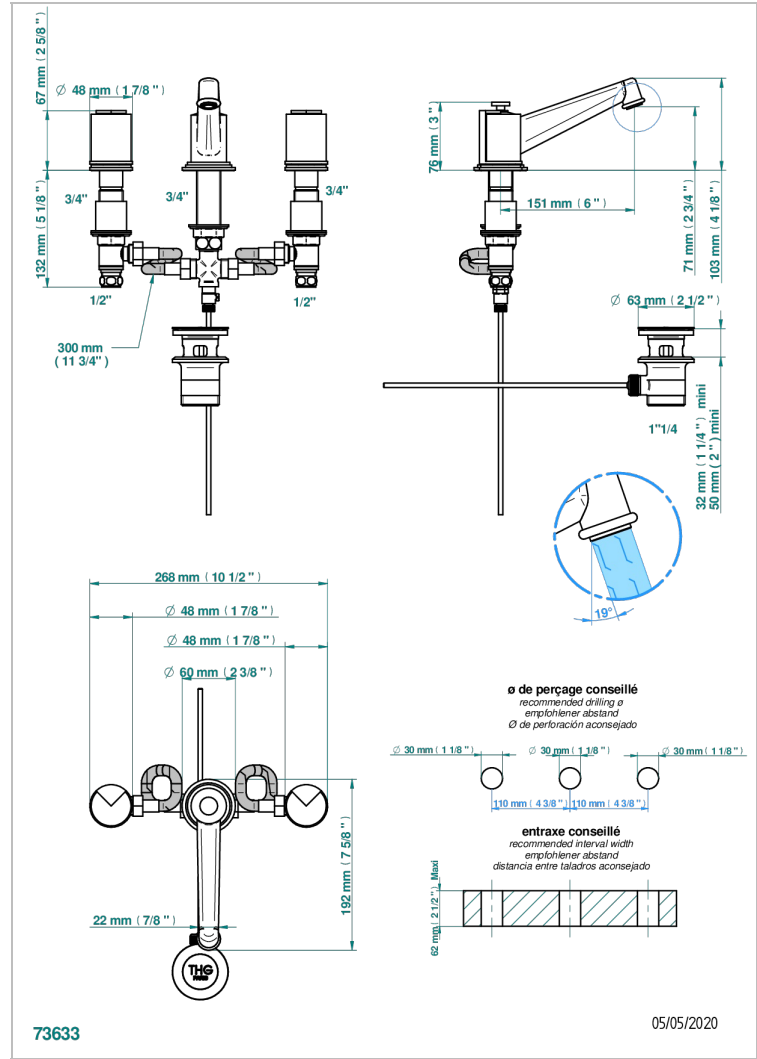

LE 9 NERO MARQUINA

G2I-152

Mélangeur de lavabo 3 trous avec vidage, bec haut

THG[®]
PARIS

CARACTÉRISTIQUES

- ACS : 18ACCLY393
- NF : NF EN 200 - IA - Chrome

CERTIFICATIONS

FINITIONS DISPONIBLES

Pvd umber mat - H67
Vieux nickel - H28