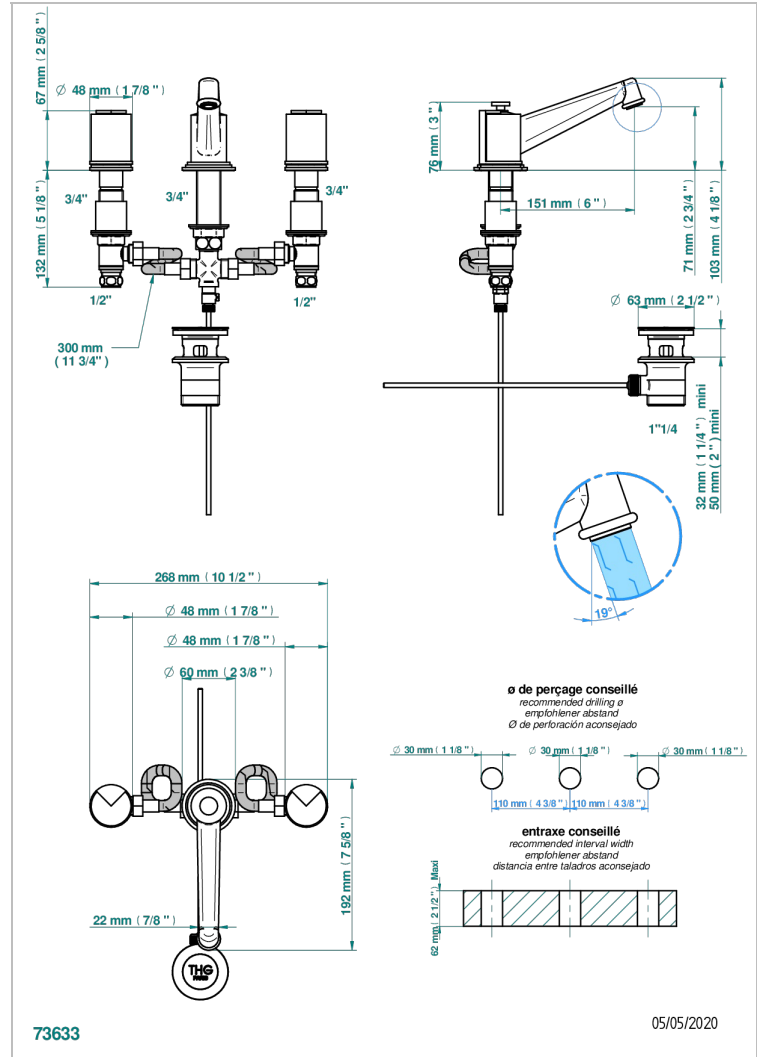

LE 9 NERO MARQUINA

G2I-152

Mélangeur de lavabo 3 trous avec vidage, bec haut

THG[®]
PARIS

CARACTÉRISTIQUES

- ACS : 18ACCLY393
- NF : NF EN 200 - IA - Chrome

CERTIFICATIONS

FINITIONS DISPONIBLES