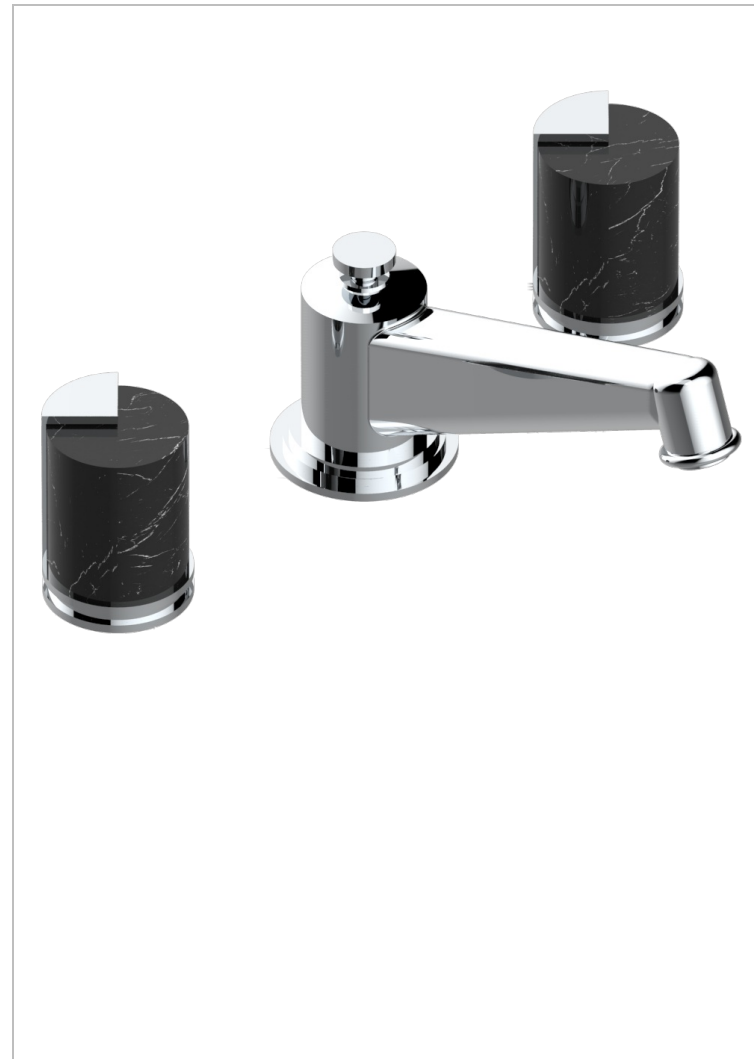

LE 9 NERO MARQUINA

G2I-152

Batería americana de lavabo 1/2" (caño alto) con vaciador

THG
PARIS

CARACTERÍSTICAS

- ACS : 18ACCLY393
- NF : NF EN 200 - IA - Chrome

ESTÁNDAR

ACABADOS DISPONIBLES

Cerámica negra mate - D30
Cromo - A02
Cromo / dorado - G02
Cromo mate - C02
Dorado - F01
Dorado mate - F07

Dorado pálido - F30
Dorado pálido mate (sin barniz) - F31
Natural smoked Brass - A13
Níquel - B01
Níquel mate - C01
Níquel viejo - H28