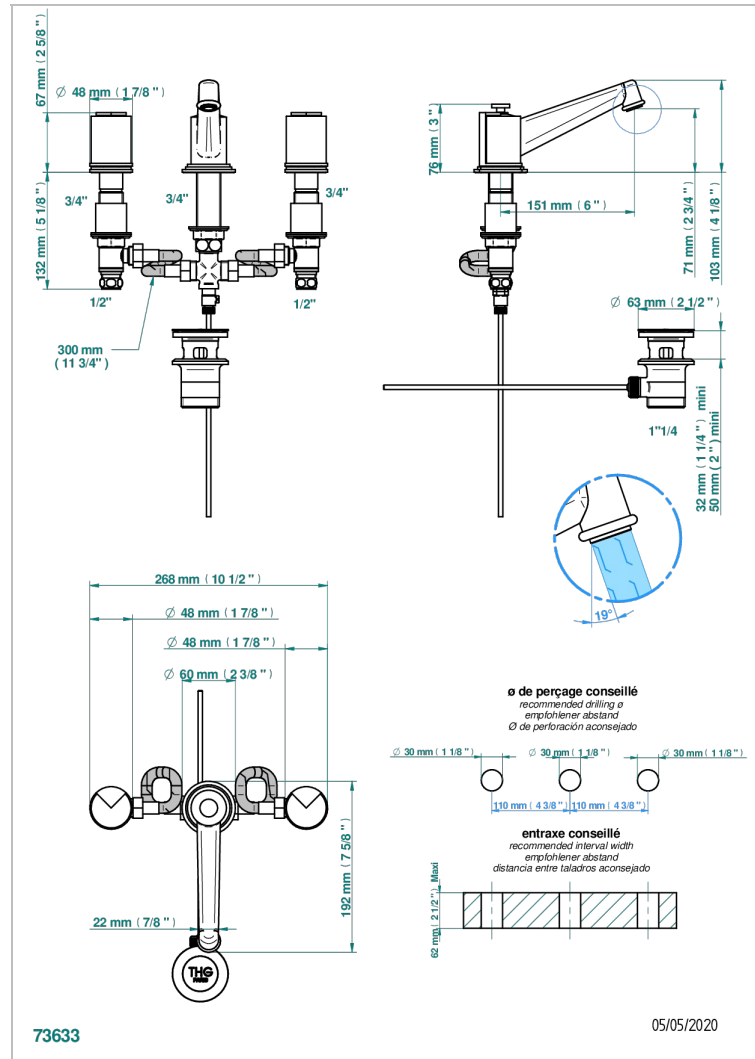

LE 9 NERO MARQUINA

G2I-152

Batería americana de lavabo 1/2" (caño alto) con vaciador

THG
PARIS

CARACTERÍSTICAS

- ACS : 18ACCLY393
- NF : NF EN 200 - IA - Chrome

ESTÁNDAR

ACABADOS DISPONIBLES

Pvd umber - H66
Pvd umber mate - H67