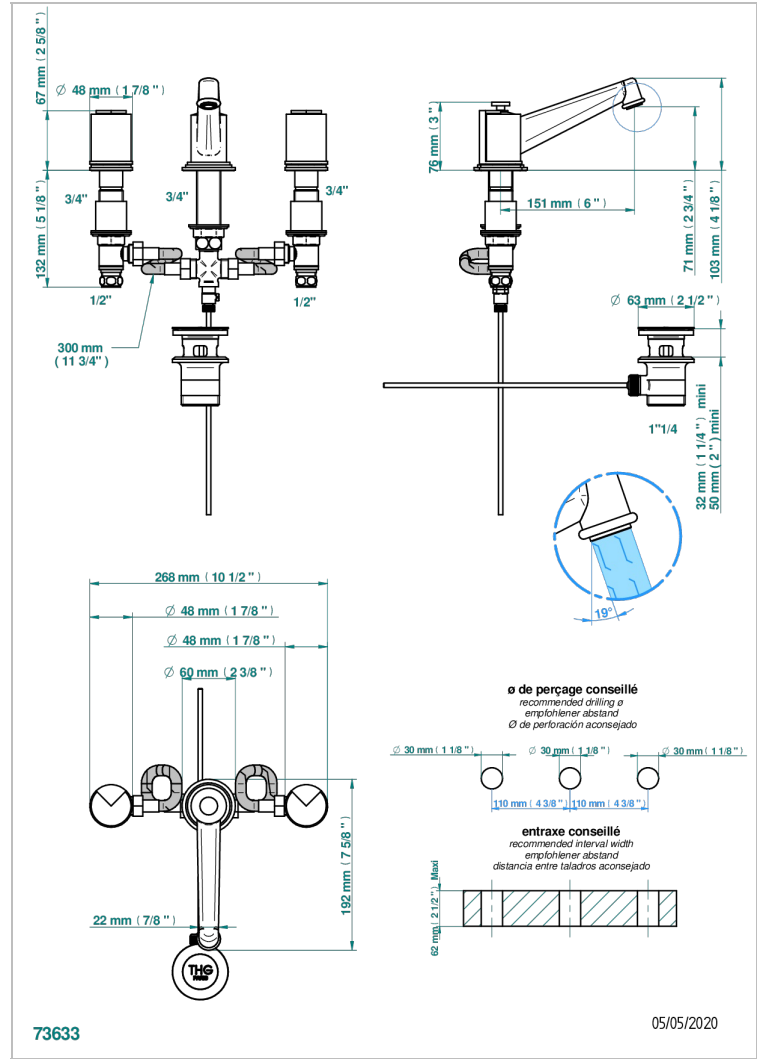

# LE 9 NERO MARQUINA

G2I-152

Mélangeur de lavabo 3 trous avec vidage, bec haut

THG<sup>®</sup>  
PARIS

## CARACTÉRISTIQUES

- ACS : 18ACCLY393
- NF : NF EN 200 - IA - Chrome