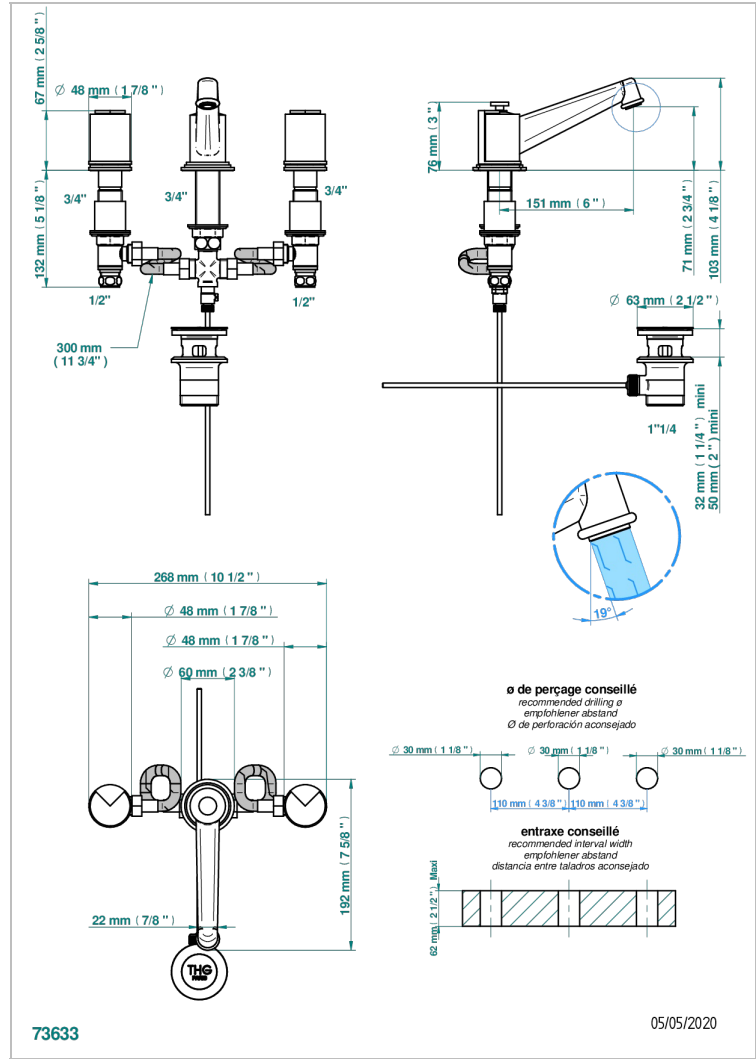

LE 9 NERO MARQUINA

G2I-152

3孔台盆龙头, 带下水器, 高喷嘴

THG[®]
PARIS

特色

- ACS : 18ACCLY393
- NF : NF EN 200 - IA - Chrome

标准

可选饰面