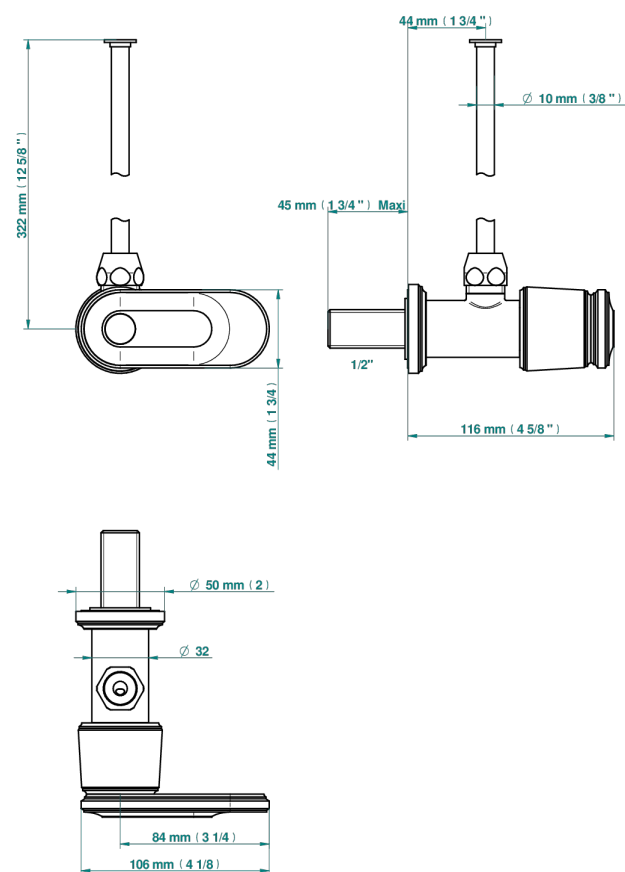

# CORVAIR FIOR DI BOSCO WITH LEVER

U8L-181/S

Кран запорный 1/2" стильный регулируемый с 30 см трубкой

THG<sup>®</sup>  
PARIS

73629

05/05/2020

## ХАРАКТЕРИСТИКИ

- Corvaire Fior di Bosco with lever
- Кран запорный 1/2" стильный регулируемый с 30 см трубкой