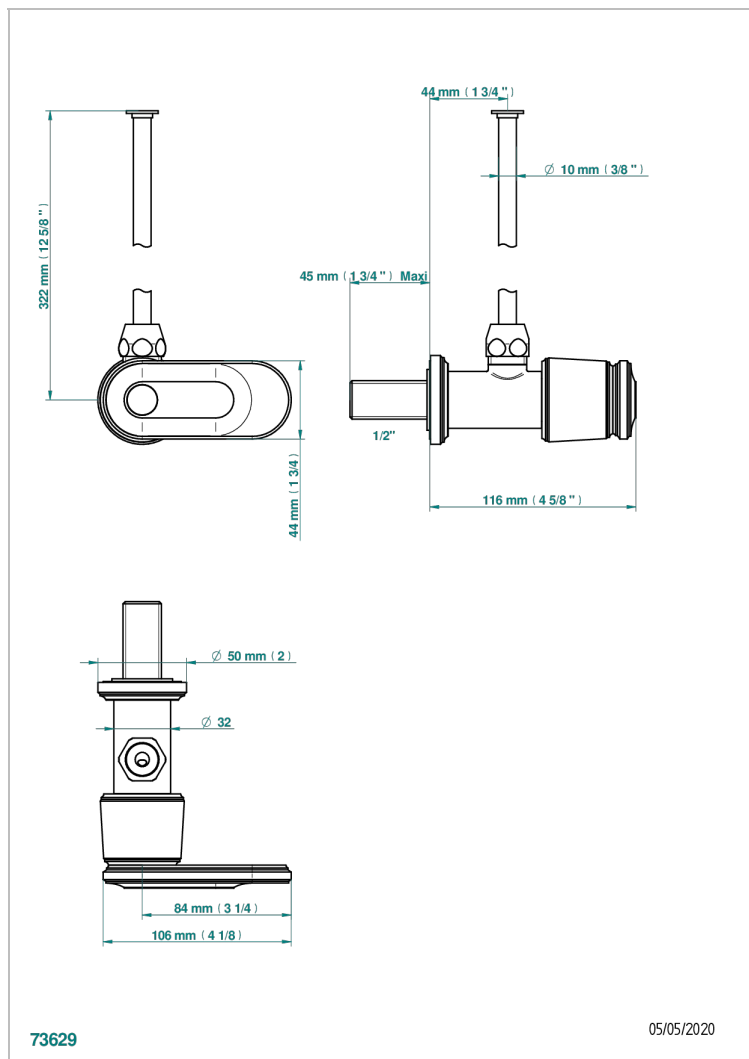

CORVAIR FIOR DI BOSCO CON MANETAS

U8L-181/S

Llave de escuadra 1/2" con tubo de 30 cm con mando de estilo

73629

05/05/2020

CARACTERÍSTICAS

- Corvoir Fior di Bosco con manetas
- Llave de escuadra 1/2" con tubo de 30 cm con mando de estilo