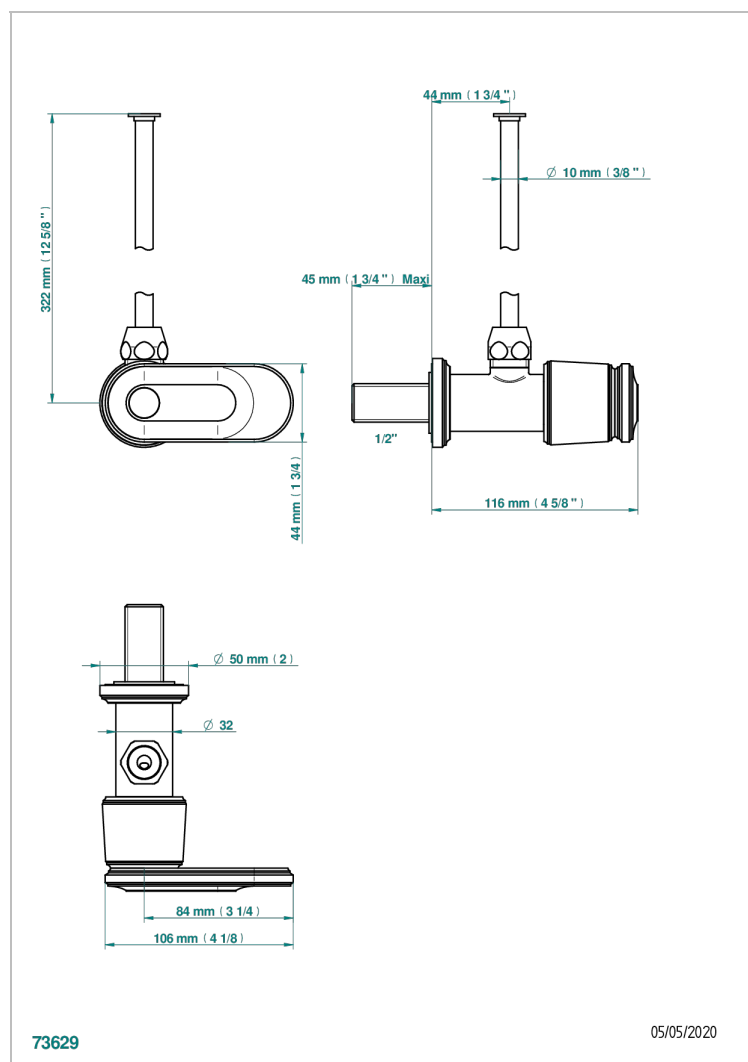

CORVAIR FIOR DI BOSCO MIT HEBEL

U8L-181/S

Eckventil 1/2" mit Schubrosette und 30 cm Kupferrohr

THG[®]
PARIS

73629

05/05/2020

EIGENSCHAFTEN

- Corvair Fior di Bosco mit Hebel
- Eckventil 1/2" mit Schubrosette und 30 cm Kupferrohr

VERFÜGBARE OBERFLÄCHEN

Blassgold - F30
Blassgold matt unlackiert - F31
Bronze hell - D01
Chrom - A02
Chrom matt - C02
Gold - F01

Gold matt - F07
Mattschwarz keramik - D30
Nickel matt - C01
Pvd blush - H62
Pvd blush matt - H60
Pvd bronze braun - F33