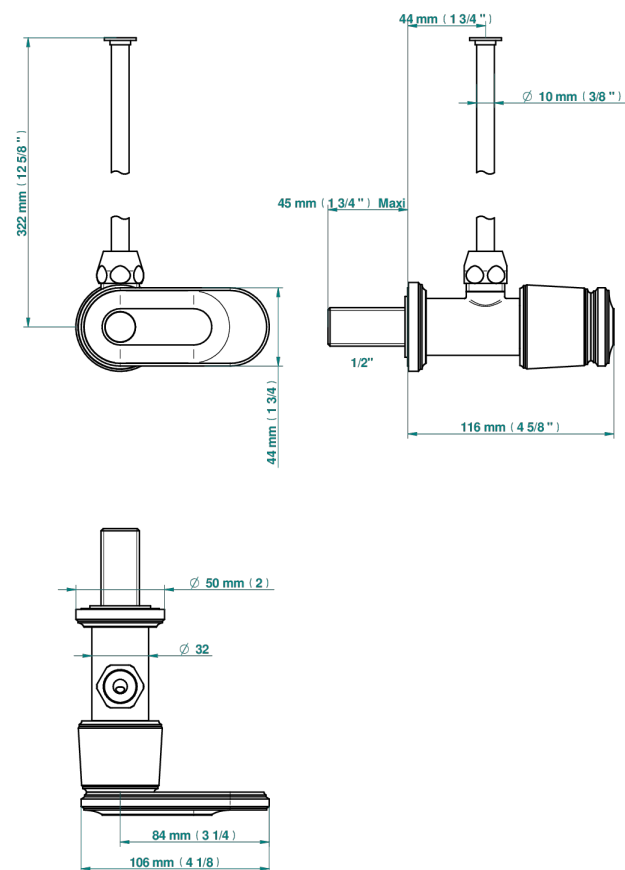

CORVAIR FIOR DI BOSCO WITH LEVER

U8L-181/S

1/2"可调节龙头，30厘米管道，适应任何风格

THG[®]
PARIS

73629

05/05/2020

特色

- Corvair Fior di Bosco with lever
- 1/2"可调节龙头，30厘米管道，适应任何风格