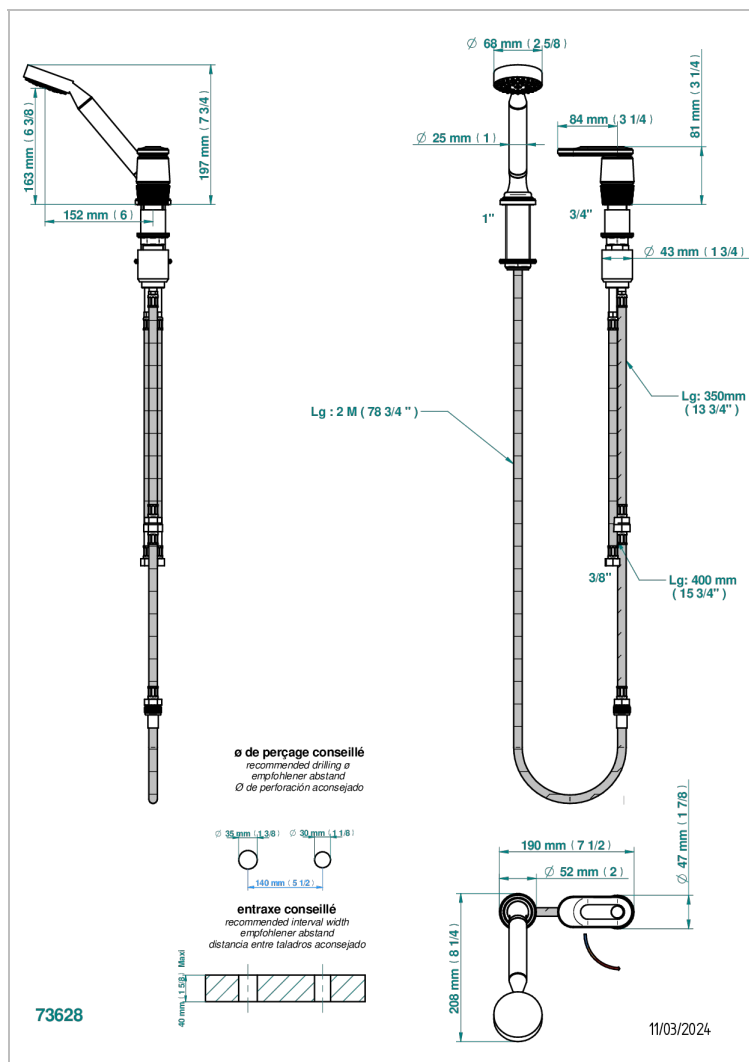

# CORVAIR FIOR DI BOSCO CON MANETAS

THG  
PARIS

U8L-6532/60A

Kit monomando de peluquería : monomando con cartucho progresivo, con teleducha sobre encimera, mando de estilo, soporte y flexo de 2m

## CARACTERÍSTICAS

- ACS : 22ACCLY009

## ESPECIFICACIONES TÉCNICAS

- Recommandé : 3 bars (max. 5 bars) - Advised : 43,5 psi (max. 72 psi)
- 9,5 l/min à 3 bars (2.5 gpm at 43.5 psi)