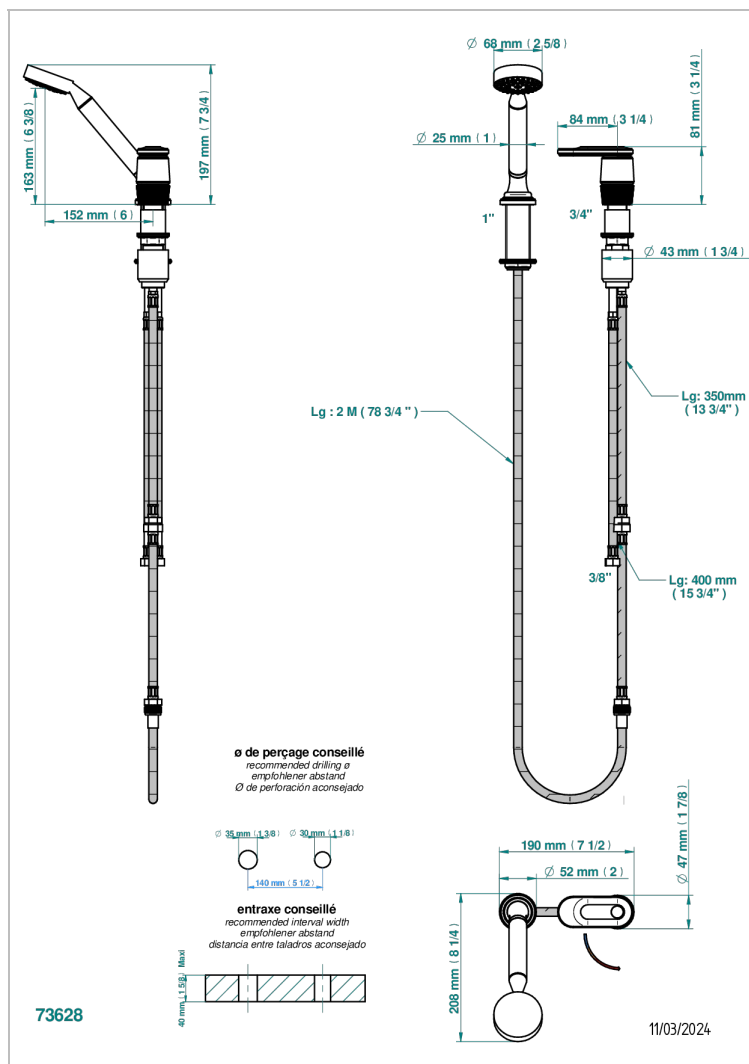

CORVAIR FIOR DI BOSCO CON MANETAS

U8L-6532/60A

Kit monomando de peluquería : monomando con cartucho progresivo, con teleducha sobre encimera, mando de estilo, soporte y flexo de 2m

CARACTERÍSTICAS

- ACS : 22ACCLY009

ESTÁNDAR

ESPECIFICACIONES TÉCNICAS

- Recommandé : 3 bars (max. 5 bars) - Advised : 43,5 psi (max. 72 psi)
- 9,5 l/min à 3 bars (2.5 gpm at 43.5 psi)

ACABADOS DISPONIBLES

Bronce claro - D01
Cerámica negra mate - D30
Cromo - A02
Cromo mate - C02
Dorado - F01
Dorado mate - F07