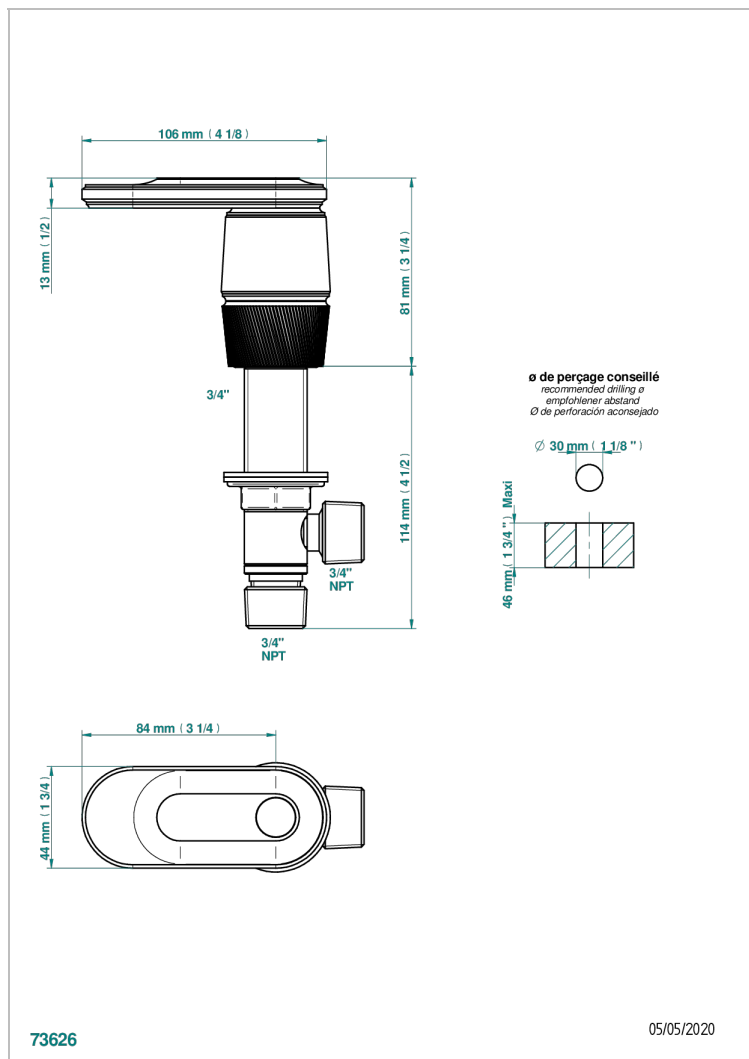

CORVAIR FIOR DI BOSCO CON MANETAS

U8L-36/HUS

Côté sur gorge 3/4" côté chaud tête 1/4 tour droite, standard américain

THG[®]
PARIS

CARACTERÍSTICAS

- ASME : ASME A112.18.1-2011/CSA B125.1-11

ESTÁNDAR

ACABADOS DISPONIBLES