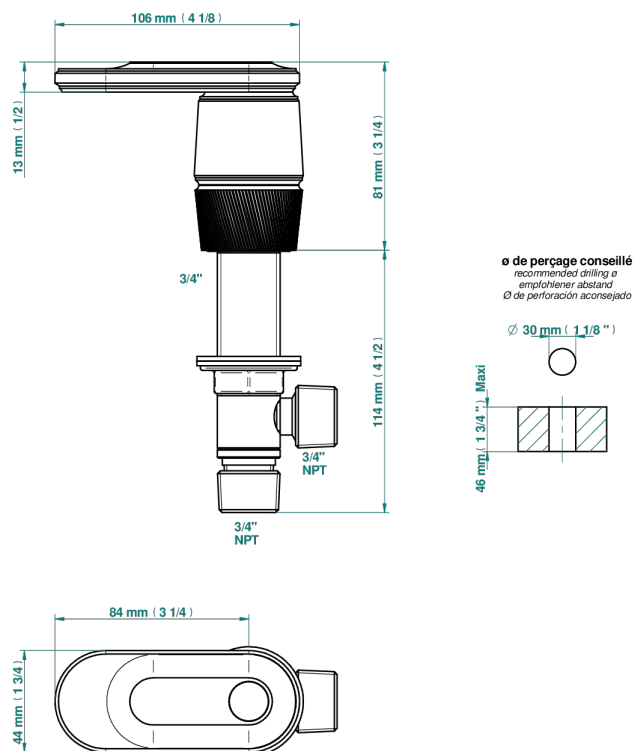

# CORVAIR FIOR DI BOSCO CON MANETAS

U8L-36/H

Llave de paso sobre encimera 3/4" - caliente

THG<sup>®</sup>  
PARIS

73626

05/05/2020

## CARACTERÍSTICAS

- Corvoir Fior di Bosco con manetas
- Llave de paso sobre encimera 3/4" - caliente