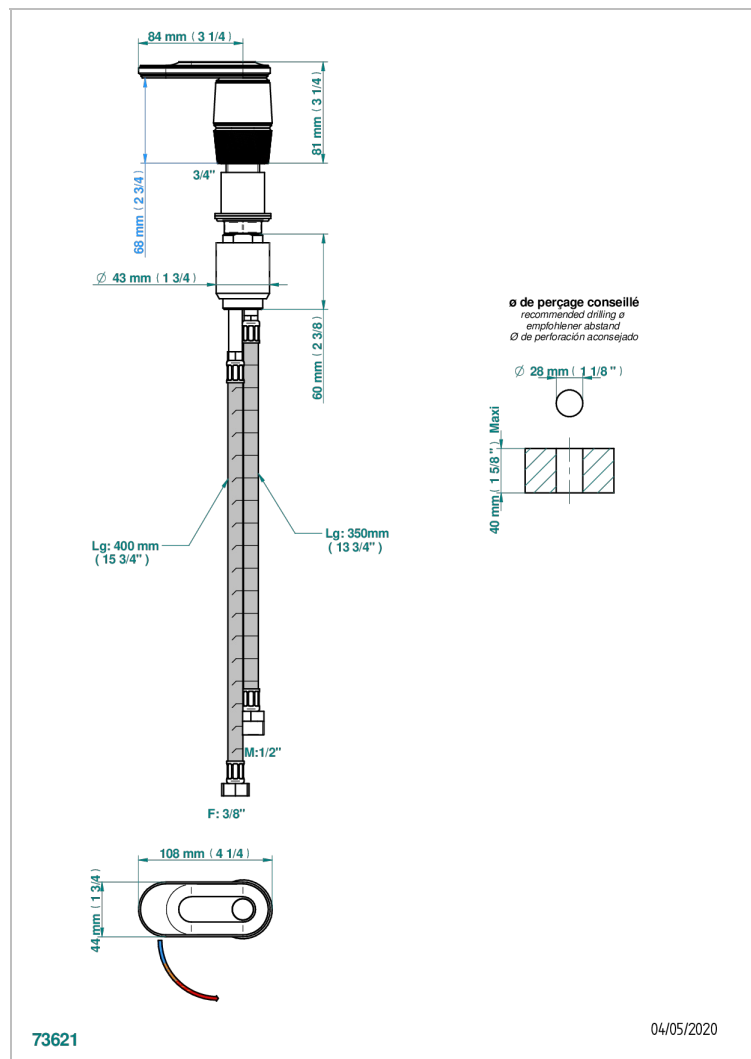

CORVAIR FIOR DI BOSCO CON MANETAS

U8L-6532

Monomando con cartucho progresivo

CARACTERÍSTICAS

- ACS : 22ACCLY009

ESTÁNDAR

ESPECIFICACIONES TÉCNICAS

- Recommandé : 3 bars (max. 5 bars) - Advised : 43,5 psi (max. 72 psi)
- 25 l/min à 3 bars (6.6 gpm at 43.5 psi)