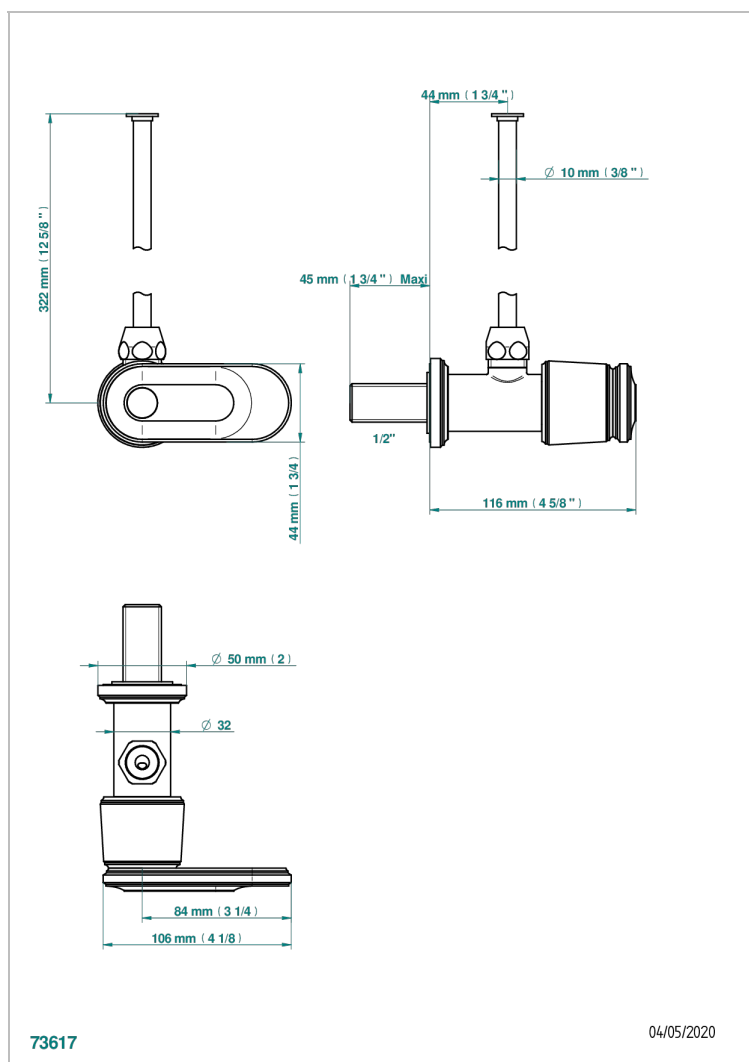

CORVAIR PORTORO WITH LEVER

U8J-181/S

Кран запорный 1/2" стильный регулируемый с 30 см трубкой

THG[®]
PARIS

ХАРАКТЕРИСТИКИ

- Corvaair Portoro with lever
- Кран запорный 1/2" стильный регулируемый с 30 см трубкой