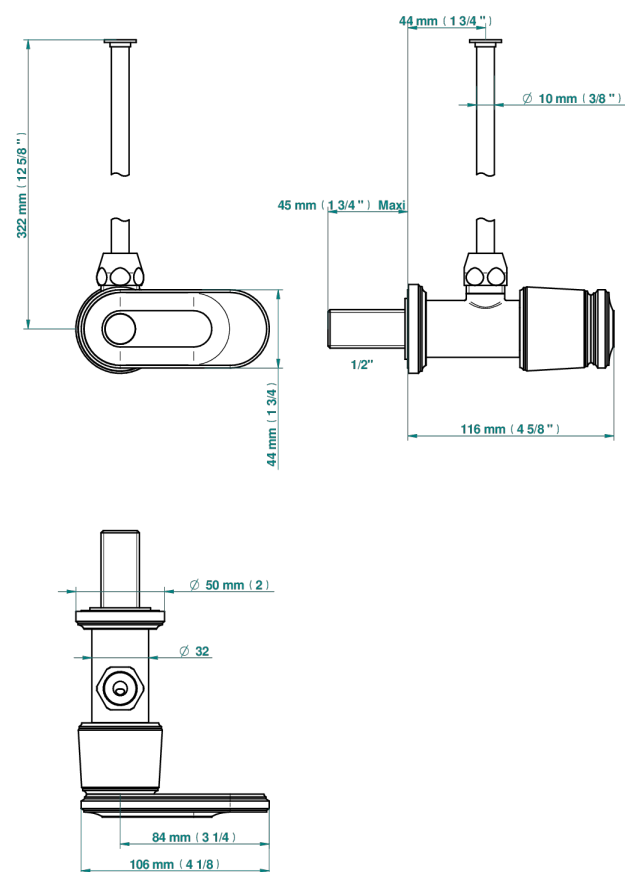

CORVAIR PORTORO CON MANETAS

U8J-181/S

Llave de escuadra 1/2" con tubo de 30 cm con mando de estilo

THG[®]
PARIS

73617

04/05/2020

CARACTERÍSTICAS

- Corvair Portoro con manetas
- Llave de escuadra 1/2" con tubo de 30 cm con mando de estilo

ACABADOS DISPONIBLES

Bronce claro - D01
Cerámica negra mate - D30
Cromo - A02
Cromo mate - C02
Dorado - F01
Dorado mate - F07

Dorado pálido - F30
Dorado pálido mate (sin barniz) - F31
Níquel - B01
Níquel mate - C01
Pvd blush - H62
Pvd blush mate - H60