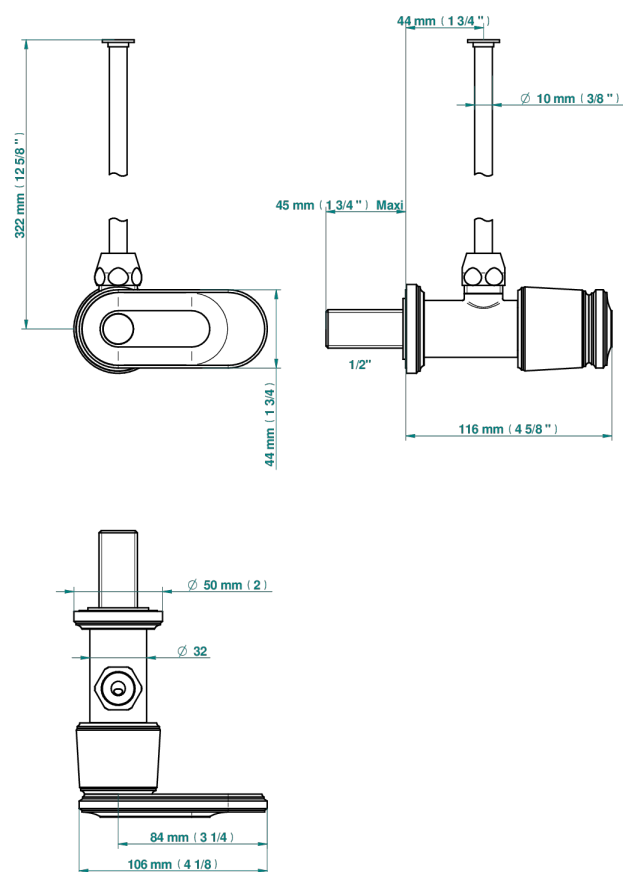

CORVAIR PORTORO WITH LEVER

U8J-181/S

1/2"可调节龙头，30厘米管道，适应任何风格

THG[®]
PARIS

73617

04/05/2020

特色

- Corvaair Portoro with lever
- 1/2"可调节龙头，30厘米管道，适应任何风格

可选饰面

Black ceram - D30
Blush PVD - H62
Graphite PVD - H64
Matt Umber PVD - H67
Matt blush PVD - H60
Matt graphite PVD - H65

PVD哑光棕铜 - F34
PVD哑光金 - H53
PVD哑光铜 - H50
PVD哑光镍 - H56
PVD抛光铜 - H49
PVD棕铜 - F33

PVD金色 - H52
PVD镍 - H55
Umber PVD - H66
哑光浅金 - F31
哑光金 - F07
哑光铬 - C02