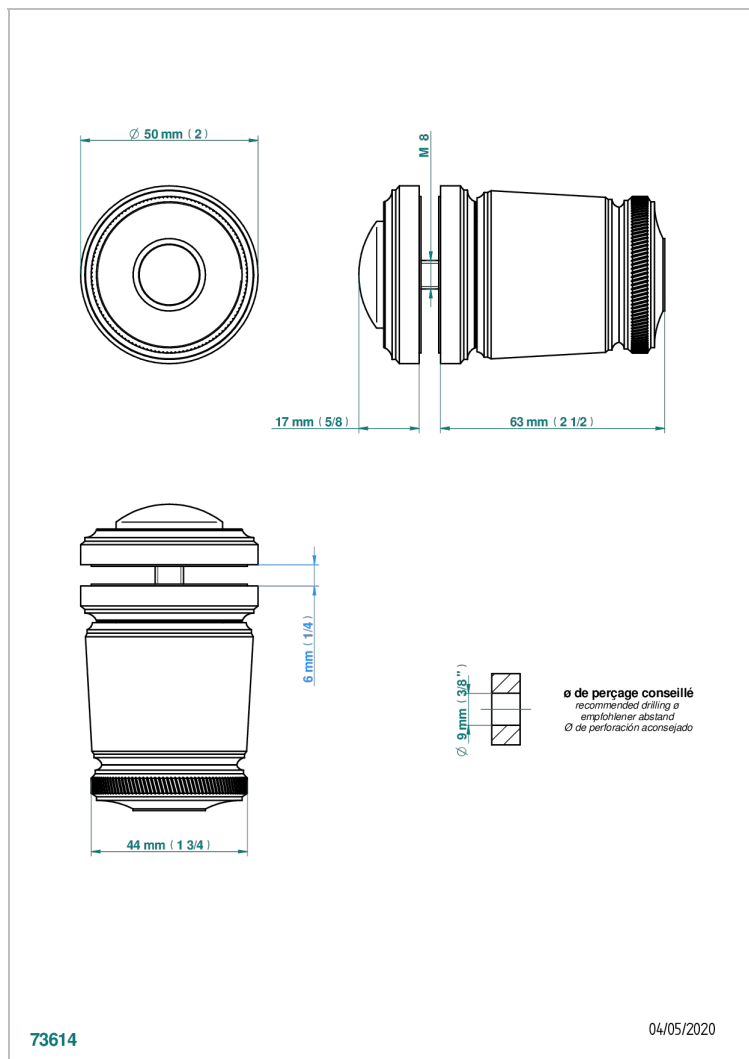

CORVAIR FIOR DI BOSCO CON MANETAS

U8L-639V

Tirador grande modelo

THG[®]
PARIS

CARACTERÍSTICAS

- Corvoir Fior di Bosco con manetas
- Tirador grande modelo

ACABADOS DISPONIBLES

Bronce claro - D01
Cerámica negra mate - D30
Cromo - A02
Cromo mate - C02
Dorado - F01
Dorado mate - F07