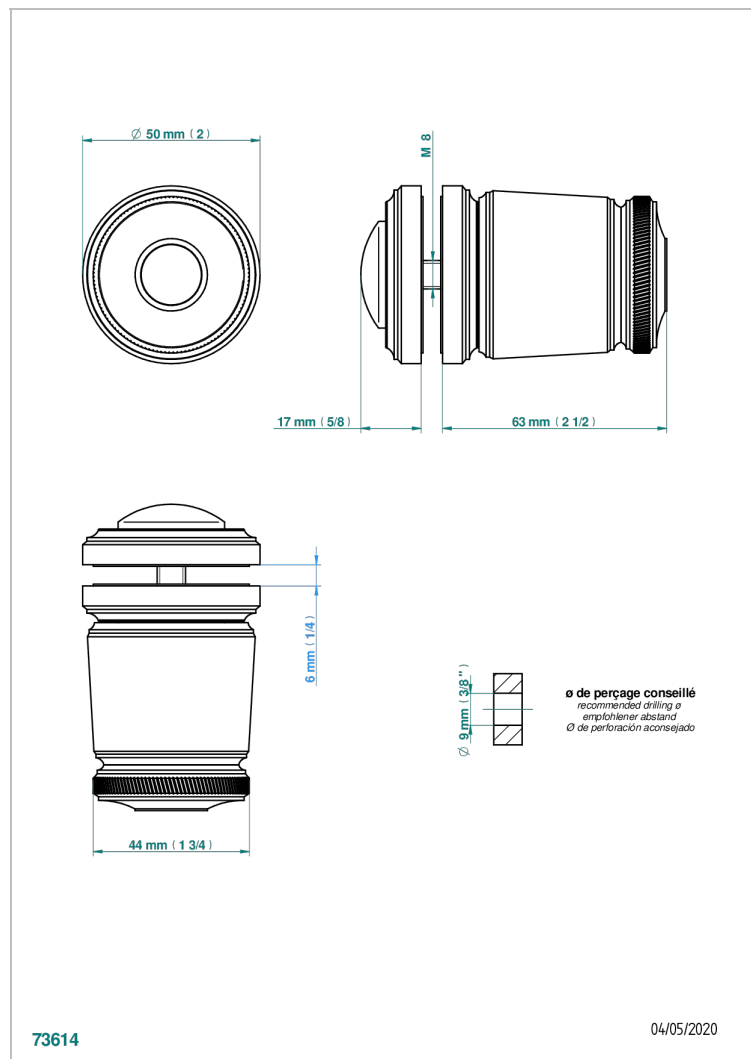

## CARACTERÍSTICAS

- Corvoir Fior di Bosco con manetas
- Tirador grande modelo