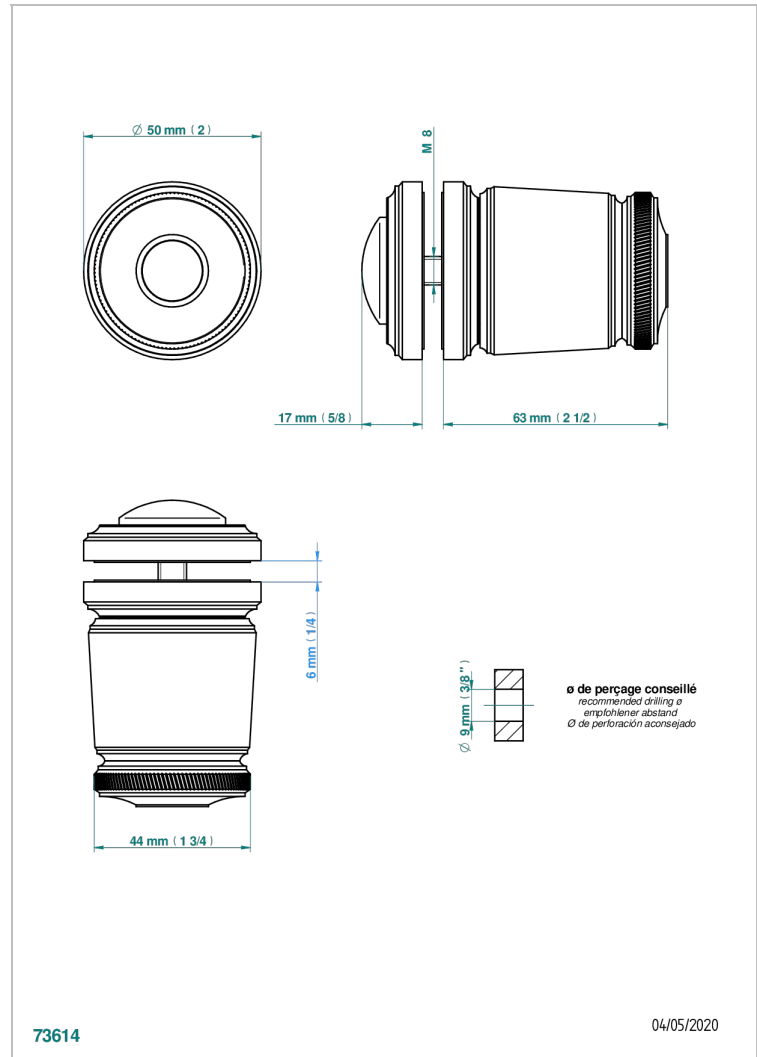

## EIGENSCHAFTEN

- Corvoir Fior di Bosco mit Hebel
- Großer Knopf