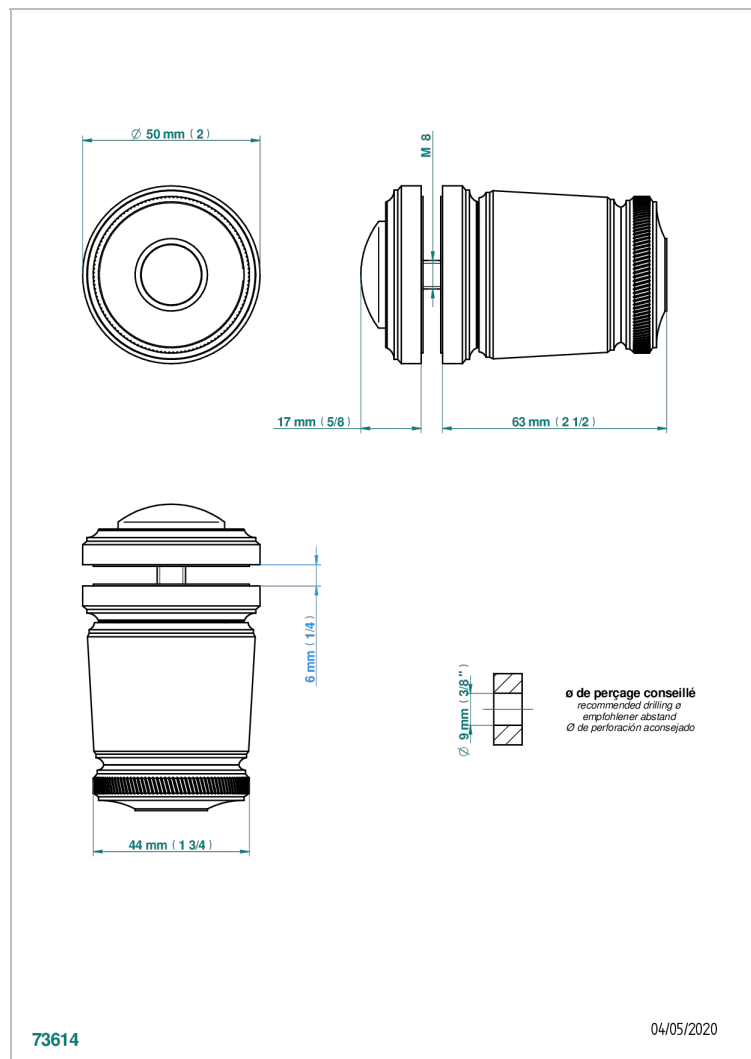

## CARACTÉRISTIQUES

- Corvoir Fior di Bosco
- Bouton grand modèle