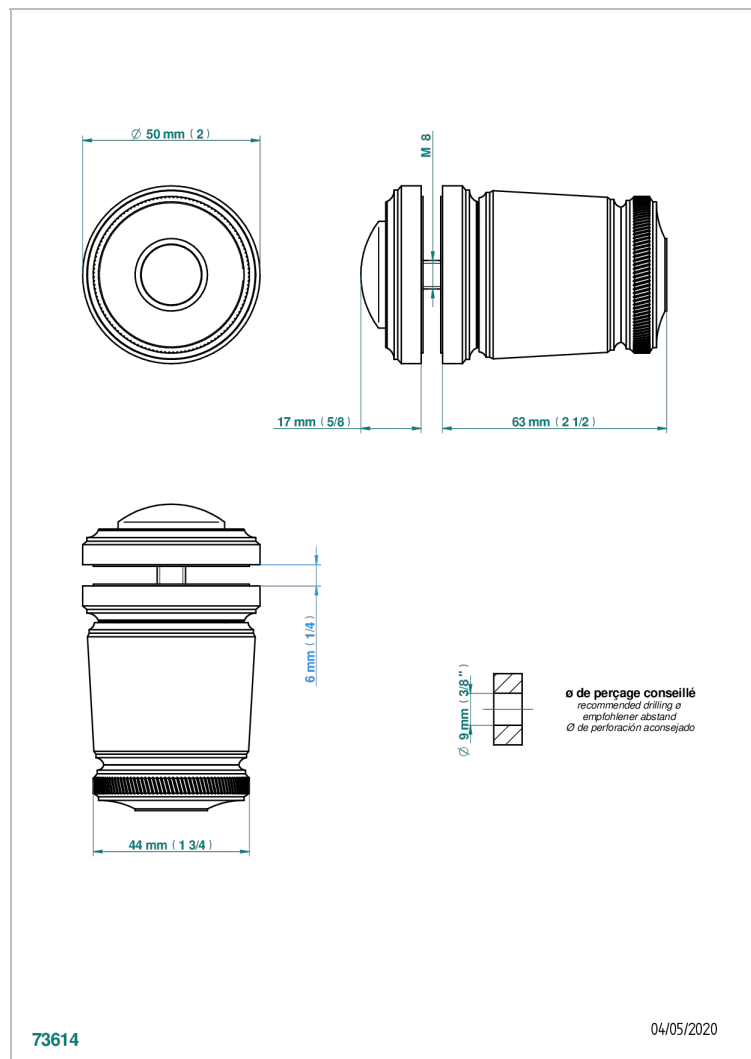

CORVAIR FIOR DI BOSCO

U8K-639V

Tirador grande modelo

THG[®]
PARIS

CARACTERÍSTICAS

- Corvoir Fior di Bosco
- Tirador grande modelo

ACABADOS DISPONIBLES

Bronce claro - D01
Cerámica negra mate - D30
Cromo - A02
Cromo mate - C02
Dorado - F01
Dorado mate - F07