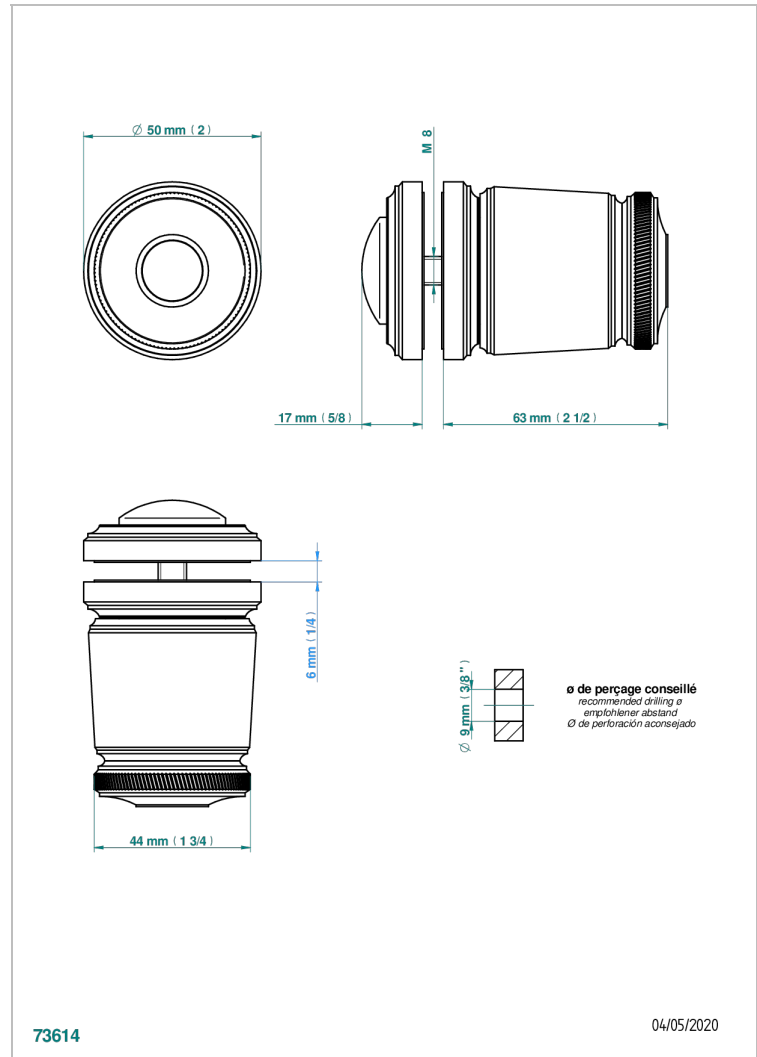

## CHARACTERISTIC

- Corvoir Fior di Bosco
- Large knob